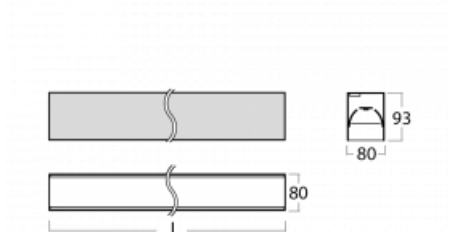

# Lina80

05-200B-30GGM3/830, B

EPD®

Svítidla Lina80 s praktickým L-click systémem představují elegantní klasiku lineárních svítidel s dobrými světelnými parametry, které v závěsné, přisazené a nástěnné variantě padnou téměř každému prostoru. Osvětlení Lina80 je správné řešení pro obchodní, společenské či kulturní prostory i domácnosti a restaurace. S technologií Tunable White nastavíte teplotu bílé barvy podle denní doby. Svítidlo tak poskytuje optimální světlo, při kterém se lépe zaměříte a soustředíte na práci. Vybírat si můžete taktéž z přímého či přímo-nepřímého typu vyzařování.

## Technický výkres

Typ montáže	Přisazené
Typ vyzařování	Přímé
Tvar svítidla	Lineární
Barva svítidla	Černá
Materiál	Hliník
Životnost	L90/B50 50 000 hodin
Záruka	2 roky
Popis svítidla	Svítidlo přisazené
Rozměry	1688 mm × 80 mm × 93 mm
Světelný zdroj	LED MODUL
Druh optiky	Mikroprisma nízké UGR
Světelný tok	3970 lm ± 10 %
Teplota chromatičnosti	3000 K teplá bílá
Měrný výkon	127 lm/W
MacAdam zdroje	2
Index podání barev	80
UGR max. X=4H Y=8H, ρ=70,50,20	18.9
Příkon svítidla	31.2 W ± 10 %
Zapojení svítidla	Elektronický předřadník nestmívatelný s 3h nouzí
Elektrické napětí	220-240V
Frekvence	50/60Hz