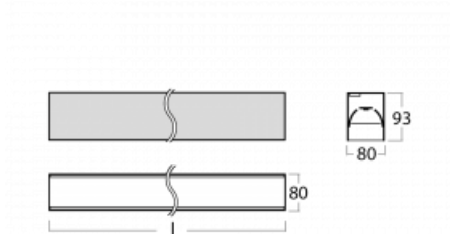

## Technický výkres

Typ montáže	Přisazené
Typ vyzařování	Přímé
Tvar svítidla	Lineární
Barva svítidla	Černá
Materiál	Hliník
Životnost	L90/B50 50 000 hodin
Záruka	5 let
Popis svítidla	Svítidlo přisazené
Rozměry	1688 mm × 80 mm × 93 mm
Světelný zdroj	LED MODUL
Druh optiky	MP PRO UGR
Světelný tok*	4140 lm
Teplota chromatičnosti	4000 K studená bílá
Měrný výkon	133 lm/W
MacAdam zdroje	2
Index podání barev	80
UGR max. X=4H Y=8H, ρ=70,50,20	19
Příkon svítidla*	31.2 W
Zapojení svítidla	DALI
Elektrické napětí	220-240V
Frekvence	50/60Hz