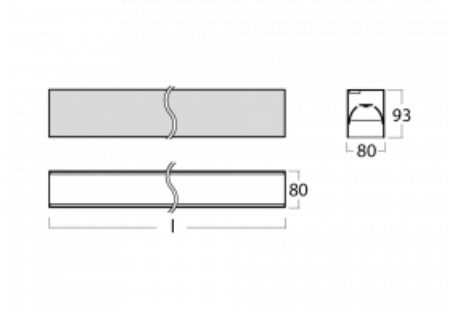

Svítidlo

Lina80

05-200B-25GGM3/840, W

EPD®

Svítidla Lina80 s praktickým L-click systémem představují elegantní klasiku lineárních svítidel s dobrými světelnými parametry, které v závěsné, přisazené a nástěnné variantě padnou téměř každému prostoru. Osvětlení Lina80 je správné řešení pro obchodní, společenské či kulturní prostory i domácnosti a restaurace. S technologií Tunable White nastavíte teplotu bílé barvy podle denní doby. Svítidlo tak poskytuje optimální světlo, při kterém se lépe zaměříte a soustředíte na práci. Vybírat si můžete taktéž z přímého či přímo-nepřímého typu vyzařování.

Technický výkres

Typ montáže	Přisazené
Typ vyzařování	Přímé
Tvar svítidla	Lineární
Barva svítidla	Bílá
Materiál	Hliník
Životnost	L90/B50 50 000 hodin
Záruka	2 roky
Popis svítidla	Svítidlo přisazené
Rozměry	1408 mm × 80 mm × 93 mm
Světelný zdroj	LED MODUL
Druh optiky	MP PRO UGR
Světelný tok*	3450 lm
Teplota chromatičnosti	4000 K studená bílá
Měrný výkon	130 lm/W
MacAdam zdroje	2
Index podání barev	80
UGR max. X=4H Y=8H, ρ=70,50,20	19
Příkon svítidla*	26.5 W
Zapojení svítidla	ON/OFF + 3h nouze
Elektrické napětí	220-240V
Frekvence	50/60Hz

⊥ CE IP 40

*±10 %

Křivka

Ke stažení[Montážní návod](#)[Fotografie](#)