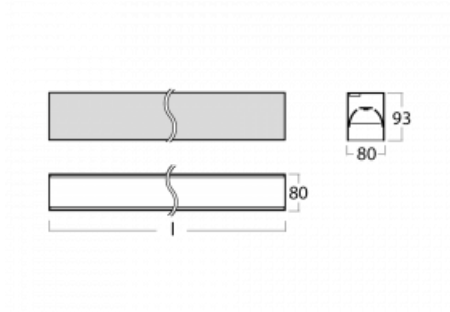

# Lina80

05-200B-25GGM3/840, S

EPD®

Svítidla Lina80 s praktickým L-click systémem představují elegantní klasiku lineárních svítidel s dobrými světelnými parametry, které v závěsné, přisazené a nástěnné variantě padnou téměř každému prostoru. Osvětlení Lina80 je správné řešení pro obchodní, společenské či kulturní prostory i domácnosti a restaurace. S technologií Tunable White nastavíte teplotu bílé barvy podle denní doby. Svítidlo tak poskytuje optimální světlo, při kterém se lépe zaměříte a soustředíte na práci. Vybírat si můžete taktéž z přímého či přímo-nepřímého typu vyzařování.

## Technický výkres

Typ montáže	Přisazené
Typ vyzařování	Přímé
Tvar svítidla	Lineární
Barva svítidla	Stříbrná
Materiál	Hliník
Životnost	L90/B50 50 000 hodin
Záruka	2 roky
Popis svítidla	Svítidlo přisazené
Rozměry	1408 mm × 80 mm × 93 mm
Světelný zdroj	LED MODUL
Druh optiky	Mikroprisma nízké UGR
Světelný tok	3450 lm ± 10 %
Teplota chromatičnosti	4000 K studená bílá
Měrný výkon	130 lm/W
MacAdam zdroje	2
Index podání barev	80
UGR max. X=4H Y=8H, ρ=70,50,20	19
Příkon svítidla	26.5 W ± 10 %
Zapojení svítidla	Elektronický předřadník nestmívatelný s 3h nouzí
Elektrické napětí	220-240V
Frekvence	50/60Hz