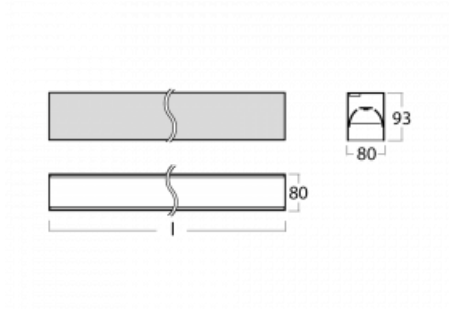

# Lina80

05-200B-25GGM3/840, S

EPD®

Svítidla Lina80 s praktickým L-click systémem představují elegantní klasiku lineárních svítidel s dobrými světelnými parametry, které v závěsné, přisazené a nástěnné variantě padnou téměř každému prostoru. Osvětlení Lina80 je správné řešení pro obchodní, společenské či kulturní prostory i domácnosti a restaurace. S technologií Tunable White nastavíte teplotu bílé barvy podle denní doby. Svítidlo tak poskytuje optimální světlo, při kterém se lépe zaměříte a soustředíte na práci. Vybírat si můžete taktéž z přímého či přímo-nepřímého typu vyzařování.

## Technický výkres

Typ montáže	Přisazené
Typ vyzařování	Přímé
Tvar svítidla	Lineární
Barva svítidla	Stříbrná
Materiál	Hliník
Životnost	L90/B50 50 000 hodin
Záruka	2 roky
Popis svítidla	Svítidlo přisazené
Rozměry	1408 mm × 80 mm × 93 mm
Světelný zdroj	LED MODUL
Druh optiky	MP PRO UGR
Světelný tok*	3450 lm
Teplota chromatičnosti	4000 K studená bílá
Měrný výkon	130 lm/W
MacAdam zdroje	2
Index podání barev	80
UGR max. X=4H Y=8H, ρ=70,50,20	19
Příkon svítidla*	26.5 W
Zapojení svítidla	ON/OFF + 3h nouze
Elektrické napětí	220-240V
Frekvence	50/60Hz