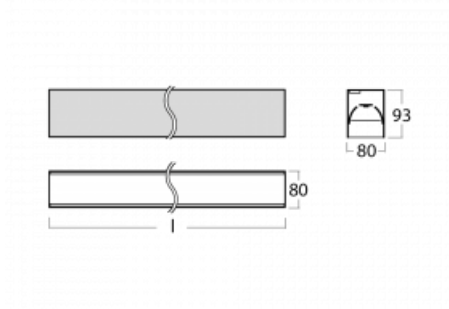

Svítidlo

Lina80

05-200B-25GGM3/840, B

EPD®

Svítidla Lina80 s praktickým L-click systémem představují elegantní klasiku lineárních svítidel s dobrými světelnými parametry, které v závěsné, přisazené a nástěnné variantě padnou téměř každému prostoru. Osvětlení Lina80 je správné řešení pro obchodní, společenské či kulturní prostory i domácnosti a restaurace. S technologií Tunable White nastavíte teplotu bílé barvy podle denní doby. Svítidlo tak poskytuje optimální světlo, při kterém se lépe zaměříte a soustředíte na práci. Vybírat si můžete taktéž z přímého či přímo-nepřímého typu vyzařování.

Technický výkres

Typ montáže	Přisazené
Typ vyzařování	Přímé
Tvar svítidla	Lineární
Barva svítidla	Černá
Materiál	Hliník
Životnost	L90/B50 50 000 hodin
Záruka	2 roky
Popis svítidla	Svítidlo přisazené
Rozměry	1408 mm × 80 mm × 93 mm
Světelný zdroj	LED MODUL
Druh optiky	MP PRO UGR
Světelný tok*	3450 lm
Teplota chromatičnosti	4000 K studená bílá
Měrný výkon	130 lm/W
MacAdam zdroje	2
Index podání barev	80
UGR max. X=4H Y=8H, ρ=70,50,20	19
Příkon svítidla*	26.5 W
Zapojení svítidla	ON/OFF + 3h nouze
Elektrické napětí	220-240V
Frekvence	50/60Hz

⊕ CE IP 40

*±10 %

Křivka

Ke stažení[Montážní návod](#)[Fotografie](#)