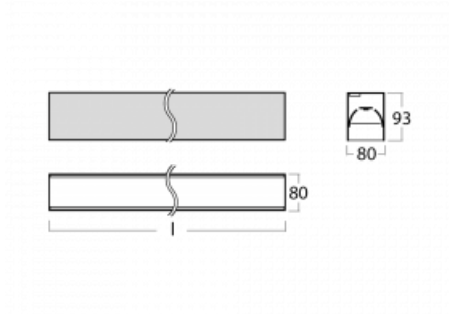

Svítidlo

Lina80

05-200B-25GGM3/830, W

EPD®

Svítidla Lina80 s praktickým L-click systémem představují elegantní klasiku lineárních svítidel s dobrými světelnými parametry, které v závěsné, přisazené a nástěnné variantě padnou téměř každému prostoru. Osvětlení Lina80 je správné řešení pro obchodní, společenské či kulturní prostory i domácnosti a restaurace. S technologií Tunable White nastavíte teplotu bílé barvy podle denní doby. Svítidlo tak poskytuje optimální světlo, při kterém se lépe zaměříte a soustředíte na práci. Vybírat si můžete taktéž z přímého či přímo-nepřímého typu vyzařování.

Technický výkres

Typ montáže	Přisazené
Typ vyzařování	Přímé
Tvar svítidla	Lineární
Barva svítidla	Bílá
Materiál	Hliník
Životnost	L90/B50 50 000 hodin
Záruka	2 roky
Popis svítidla	Svítidlo přisazené
Rozměry	1408 mm × 80 mm × 93 mm
Světelný zdroj	LED MODUL
Druh optiky	MP PRO UGR
Světelný tok*	3310 lm
Teplota chromatičnosti	3000 K teplá bílá
Měrný výkon	125 lm/W
MacAdam zdroje	2
Index podání barev	80
UGR max. X=4H Y=8H, ρ=70,50,20	18.9
Příkon svítidla*	26.5 W
Zapojení svítidla	ON/OFF + 3h nouze
Elektrické napětí	220-240V
Frekvence	50/60Hz

⊕ CE IP 40

*±10 %

Křivka

Ke stažení[Montážní návod](#)[Fotografie](#)