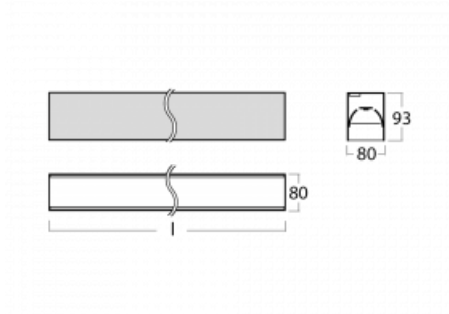

# Lina80

05-200B-25GGM3/830, S

EPD®

Svítidla Lina80 s praktickým L-click systémem představují elegantní klasiku lineárních svítidel s dobrými světelnými parametry, které v závěsné, přisazené a nástěnné variantě padnou téměř každému prostoru. Osvětlení Lina80 je správné řešení pro obchodní, společenské či kulturní prostory i domácnosti a restaurace. S technologií Tunable White nastavíte teplotu bílé barvy podle denní doby. Svítidlo tak poskytuje optimální světlo, při kterém se lépe zaměříte a soustředíte na práci. Vybírat si můžete taktéž z přímého či přímo-nepřímého typu vyzařování.

## Technický výkres

Typ montáže	Přisazené
Typ vyzařování	Přímé
Tvar svítidla	Lineární
Barva svítidla	Stříbrná
Materiál	Hliník
Životnost	L90/B50 50 000 hodin
Záruka	2 roky
Popis svítidla	Svítidlo přisazené
Rozměry	1408 mm × 80 mm × 93 mm
Světelný zdroj	LED MODUL
Druh optiky	Mikroprisma nízké UGR
Světelný tok	3310 lm ± 10 %
Teplota chromatičnosti	3000 K teplá bílá
Měrný výkon	125 lm/W
MacAdam zdroje	2
Index podání barev	80
UGR max. X=4H Y=8H, ρ=70,50,20	18.9
Příkon svítidla	26.5 W ± 10 %
Zapojení svítidla	Elektronický předřadník nestmívatelný s 3h nouzí
Elektrické napětí	220-240V
Frekvence	50/60Hz