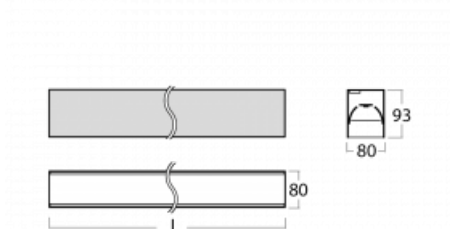

Svítidlo

Lina80

05-200B-25GGE/840, W

EPD®

Svítidla Lina80 s praktickým L-click systémem představují elegantní klasiku lineárních svítidel s dobrými světelnými parametry, které v závěsné, přisazené a nástěnné variantě padnou téměř každému prostoru. Osvětlení Lina80 je správné řešení pro obchodní, společenské či kulturní prostory i domácnosti a restaurace. S technologií Tunable White nastavíte teplotu bílé barvy podle denní doby. Svítidlo tak poskytuje optimální světlo, při kterém se lépe zaměříte a soustředíte na práci. Vybírat si můžete taktéž z přímého či přímo-nepřímého typu vyzařování.

Technický výkres

Typ montáže	Přisazené
Typ vyzařování	Přímé
Tvar svítidla	Lineární
Barva svítidla	Bílá
Materiál	Hliník
Životnost	L90/B50 50 000 hodin
Záruka	5 let
Popis svítidla	Svítidlo přisazené
Rozměry	1408 mm × 80 mm × 93 mm
Světelný zdroj	LED MODUL
Druh optiky	MP PRO UGR
Světelný tok*	3450 lm
Teplota chromatičnosti	4000 K studená bílá
Měrný výkon	130 lm/W
MacAdam zdroje	2
Index podání barev	80
UGR max. X=4H Y=8H, ρ=70,50,20	19
Příkon svítidla*	26.5 W
Zapojení svítidla	ON/OFF
Elektrické napětí	220-240V
Frekvence	50/60Hz