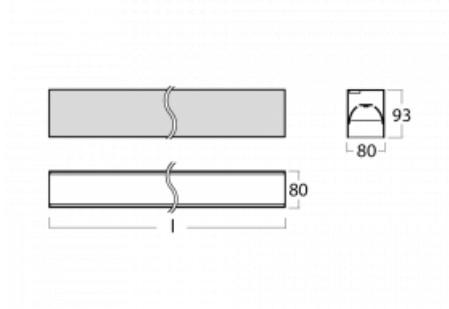

Svítidlo

Lina80

05-200B-25GGE/840, S

EPD®

Svítidla Lina80 s praktickým L-click systémem představují elegantní klasiku lineárních svítidel s dobrými světelnými parametry, které v závěsné, přisazené a nástěnné variantě padnou téměř každému prostoru. Osvětlení Lina80 je správné řešení pro obchodní, společenské či kulturní prostory i domácnosti a restaurace. S technologií Tunable White nastavíte teplotu bílé barvy podle denní doby. Svítidlo tak poskytuje optimální světlo, při kterém se lépe zaměříte a soustředíte na práci. Vybírat si můžete taktéž z přímého či přímo-nepřímého typu vyzařování.

Technický výkres

Typ montáže	Přisazené
Typ vyzařování	Přímé
Tvar svítidla	Lineární
Barva svítidla	Stříbrná
Materiál	Hliník
Životnost	L90/B50 50 000 hodin
Záruka	5 let
Popis svítidla	Svítidlo přisazené
Rozměry	1408 mm × 80 mm × 93 mm
Světelný zdroj	LED MODUL
Druh optiky	Mikroprisma nízké UGR
Světelný tok	3450 lm ± 10 %
Teplota chromatičnosti	4000 K studená bílá
Měrný výkon	130 lm/W
MacAdam zdroje	2
Index podání barev	80
UGR max. X=4H Y=8H, ρ=70,50,20	19
Příkon svítidla	26.5 W ± 10 %
Zapojení svítidla	Předřadník nestmívatelný
Elektrické napětí	220-240V
Frekvence	50/60Hz