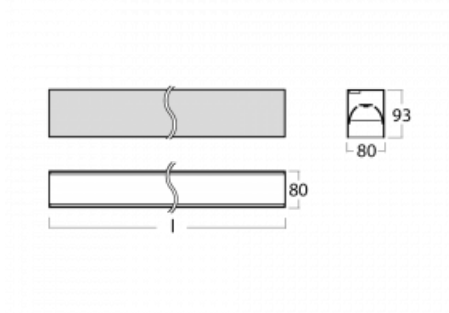

Svítidlo

Lina80

05-200B-25GGE/840, B

EPD®

Svítidla Lina80 s praktickým L-click systémem představují elegantní klasiku lineárních svítidel s dobrými světelnými parametry, které v závěsné, přisazené a nástěnné variantě padnou téměř každému prostoru. Osvětlení Lina80 je správné řešení pro obchodní, společenské či kulturní prostory i domácnosti a restaurace. S technologií Tunable White nastavíte teplotu bílé barvy podle denní doby. Svítidlo tak poskytuje optimální světlo, při kterém se lépe zaměříte a soustředíte na práci. Vybírat si můžete taktéž z přímého či přímo-nepřímého typu vyzařování.

Technický výkres

Typ montáže	Přisazené
Typ vyzařování	Přímé
Tvar svítidla	Lineární
Barva svítidla	Černá
Materiál	Hliník
Životnost	L90/B50 50 000 hodin
Záruka	5 let
Popis svítidla	Svítidlo přisazené
Rozměry	1408 mm × 80 mm × 93 mm
Světelný zdroj	LED MODUL
Druh optiky	Mikroprisma nízké UGR
Světelný tok	3450 lm ± 10 %
Teplota chromatičnosti	4000 K studená bílá
Měrný výkon	130 lm/W
MacAdam zdroje	2
Index podání barev	80
UGR max. X=4H Y=8H, ρ=70,50,20	19
Příkon svítidla	26.5 W ± 10 %
Zapojení svítidla	Předřadník nestmívatelný
Elektrické napětí	220-240V
Frekvence	50/60Hz