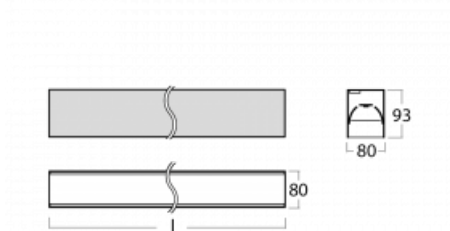

Svítidlo

Lina80

05-200B-25GGD/840, W

EPD®

Svítidla Lina80 s praktickým L-click systémem představují elegantní klasiku lineárních svítidel s dobrými světelnými parametry, které v závěsné, přisazené a nástěnné variantě padnou téměř každému prostoru. Osvětlení Lina80 je správné řešení pro obchodní, společenské či kulturní prostory i domácnosti a restaurace. S technologií Tunable White nastavíte teplotu bílé barvy podle denní doby. Svítidlo tak poskytuje optimální světlo, při kterém se lépe zaměříte a soustředíte na práci. Vybírat si můžete taktéž z přímého či přímo-nepřímého typu vyzařování.

Technický výkres

Typ montáže	Přisazené
Typ vyzařování	Přímé
Tvar svítidla	Lineární
Barva svítidla	Bílá
Materiál	Hliník
Životnost	L90/B50 50 000 hodin
Záruka	5 let
Popis svítidla	Svítidlo přisazené
Rozměry	1408 mm × 80 mm × 93 mm
Světelný zdroj	LED MODUL
Druh optiky	MP PRO UGR
Světelný tok*	3450 lm
Teplota chromatičnosti	4000 K studená bílá
Měrný výkon	130 lm/W
MacAdam zdroje	2
Index podání barev	80
UGR max. X=4H Y=8H, ρ=70,50,20	19
Příkon svítidla*	26.5 W
Zapojení svítidla	DALI
Elektrické napětí	220-240V
Frekvence	50/60Hz