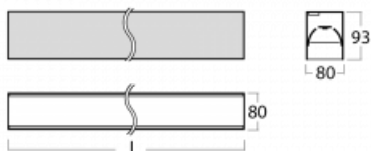

Svítidlo

Lina80

05-200B-25GGD/840, S

EPD®

Svítidla Lina80 s praktickým L-click systémem představují elegantní klasiku lineárních svítidel s dobrými světelnými parametry, které v závěsné, přisazené a nástěnné variantě padnou téměř každému prostoru. Osvětlení Lina80 je správné řešení pro obchodní, společenské či kulturní prostory i domácnosti a restaurace. S technologií Tunable White nastavíte teplotu bílé barvy podle denní doby. Svítidlo tak poskytuje optimální světlo, při kterém se lépe zaměříte a soustředíte na práci. Vybírat si můžete taktéž z přímého či přímo-nepřímého typu vyzařování.

Technický výkres

Typ montáže	Přisazené
Typ vyzařování	Přímé
Tvar svítidla	Lineární
Barva svítidla	Stříbrná
Materiál	Hliník
Životnost	L90/B50 50 000 hodin
Záruka	5 let
Popis svítidla	Svítidlo přisazené
Rozměry	1408 mm × 80 mm × 93 mm
Světelný zdroj	LED MODUL
Druh optiky	Mikroprisma nízké UGR
Světelný tok	3450 lm ± 10 %
Teplota chromatičnosti	4000 K studená bílá
Měrný výkon	130 lm/W
MacAdam zdroje	2
Index podání barev	80
UGR max. X=4H Y=8H, ρ=70,50,20	19
Příkon svítidla	26.5 W ± 10 %
Zapojení svítidla	Stmívatelné DALI
Elektrické napětí	220-240V
Frekvence	50/60Hz