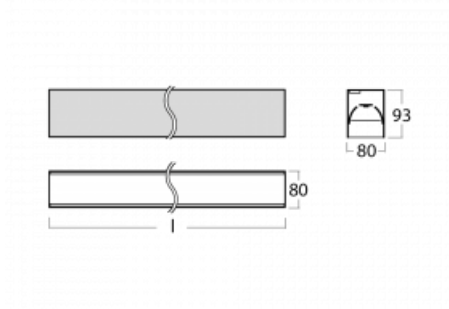

Svítidlo

Lina80

05-200B-25GGD/840, B

EPD®

Svítidla Lina80 s praktickým L-click systémem představují elegantní klasiku lineárních svítidel s dobrými světelnými parametry, které v závěsné, přisazené a nástěnné variantě padnou téměř každému prostoru. Osvětlení Lina80 je správné řešení pro obchodní, společenské či kulturní prostory i domácnosti a restaurace. S technologií Tunable White nastavíte teplotu bílé barvy podle denní doby. Svítidlo tak poskytuje optimální světlo, při kterém se lépe zaměříte a soustředíte na práci. Vybírat si můžete taktéž z přímého či přímo-nepřímého typu vyzařování.

Technický výkres

Typ montáže	Přisazené
Typ vyzařování	Přímé
Tvar svítidla	Lineární
Barva svítidla	Černá
Materiál	Hliník
Životnost	L90/B50 50 000 hodin
Záruka	5 let
Popis svítidla	Svítidlo přisazené
Rozměry	1408 mm × 80 mm × 93 mm
Světelný zdroj	LED MODUL
Druh optiky	Mikroprisma nízké UGR
Světelný tok	3450 lm ± 10 %
Teplota chromatičnosti	4000 K studená bílá
Měrný výkon	130 lm/W
MacAdam zdroje	2
Index podání barev	80
UGR max. X=4H Y=8H, ρ=70,50,20	19
Příkon svítidla	26.5 W ± 10 %
Zapojení svítidla	Stmívatelné DALI
Elektrické napětí	220-240V
Frekvence	50/60Hz