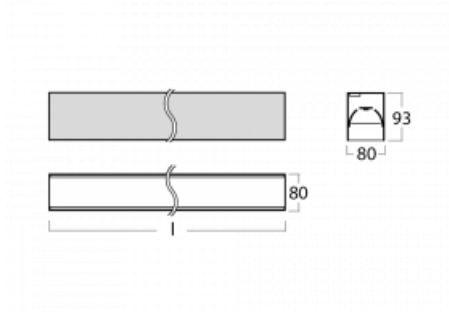

Svítidlo

Lina80

05-200B-25GGD/840, B

EPD®

Svítidla Lina80 s praktickým L-click systémem představují elegantní klasiku lineárních svítidel s dobrými světelnými parametry, které v závěsné, přisazené a nástěnné variantě padnou téměř každému prostoru. Osvětlení Lina80 je správné řešení pro obchodní, společenské či kulturní prostory i domácnosti a restaurace. S technologií Tunable White nastavíte teplotu bílé barvy podle denní doby. Svítidlo tak poskytuje optimální světlo, při kterém se lépe zaměříte a soustředíte na práci. Vybírat si můžete taktéž z přímého či přímo-nepřímého typu vyzařování.

Technický výkres

Typ montáže	Přisazené
Typ vyzařování	Přímé
Tvar svítidla	Lineární
Barva svítidla	Černá
Materiál	Hliník
Životnost	L90/B50 50 000 hodin
Záruka	5 let
Popis svítidla	Svítidlo přisazené
Rozměry	1408 mm × 80 mm × 93 mm
Světelný zdroj	LED MODUL
Druh optiky	MP PRO UGR
Světelný tok*	3450 lm
Teplota chromatičnosti	4000 K studená bílá
Měrný výkon	130 lm/W
MacAdam zdroje	2
Index podání barev	80
UGR max. X=4H Y=8H, ρ=70,50,20	19
Příkon svítidla*	26.5 W
Zapojení svítidla	DALI
Elektrické napětí	220-240V
Frekvence	50/60Hz

⊕ CE IP 40

*±10 %

Křivka

Ke stažení[Montážní návod](#)[Fotografie](#)