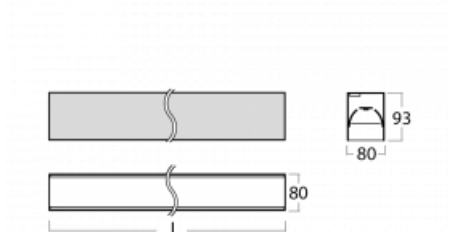

# Lina80

05-200B-25GGD/830, W

EPD®

Svítidla Lina80 s praktickým L-click systémem představují elegantní klasiku lineárních svítidel s dobrými světelnými parametry, které v závěsné, přisazené a nástěnné variantě padnou téměř každému prostoru. Osvětlení Lina80 je správné řešení pro obchodní, společenské či kulturní prostory i domácnosti a restaurace. S technologií Tunable White nastavíte teplotu bílé barvy podle denní doby. Svítidlo tak poskytuje optimální světlo, při kterém se lépe zaměříte a soustředíte na práci. Vybírat si můžete taktéž z přímého či přímo-nepřímého typu vyzařování.

## Technický výkres

Typ montáže	Přisazené
Typ vyzařování	Přímé
Tvar svítidla	Lineární
Barva svítidla	Bílá
Materiál	Hliník
Životnost	L90/B50 50 000 hodin
Záruka	5 let
Popis svítidla	Svítidlo přisazené
Rozměry	1408 mm × 80 mm × 93 mm
Světelný zdroj	LED MODUL
Druh optiky	Mikroprisma nízké UGR
Světelný tok	3310 lm ± 10 %
Teplota chromatičnosti	3000 K teplá bílá
Měrný výkon	125 lm/W
MacAdam zdroje	2
Index podání barev	80
UGR max. X=4H Y=8H, ρ=70,50,20	18.9
Příkon svítidla	26.5 W ± 10 %
Zapojení svítidla	Stmívatelné DALI
Elektrické napětí	220-240V
Frekvence	50/60Hz