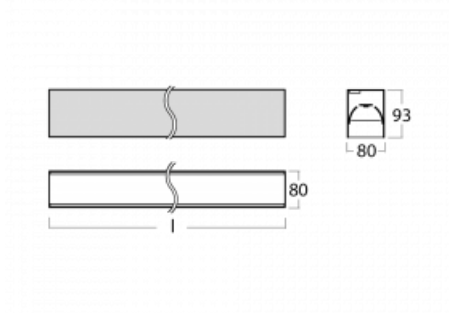

Svítidlo

Lina80

05-200B-25GGD/830, B

EPD®

Svítidla Lina80 s praktickým L-click systémem představují elegantní klasiku lineárních svítidel s dobrými světelnými parametry, které v závěsné, přisazené a nástěnné variantě padnou téměř každému prostoru. Osvětlení Lina80 je správné řešení pro obchodní, společenské či kulturní prostory i domácnosti a restaurace. S technologií Tunable White nastavíte teplotu bílé barvy podle denní doby. Svítidlo tak poskytuje optimální světlo, při kterém se lépe zaměříte a soustředíte na práci. Vybírat si můžete taktéž z přímého či přímo-nepřímého typu vyzařování.

Technický výkres

Typ montáže	Přisazené
Typ vyzařování	Přímé
Tvar svítidla	Lineární
Barva svítidla	Černá
Materiál	Hliník
Životnost	L90/B50 50 000 hodin
Záruka	5 let
Popis svítidla	Svítidlo přisazené
Rozměry	1408 mm × 80 mm × 93 mm
Světelný zdroj	LED MODUL
Druh optiky	MP PRO UGR
Světelný tok*	3310 lm
Teplota chromatičnosti	3000 K teplá bílá
Měrný výkon	125 lm/W
MacAdam zdroje	2
Index podání barev	80
UGR max. X=4H Y=8H, ρ=70,50,20	18.9
Příkon svítidla*	26.5 W
Zapojení svítidla	DALI
Elektrické napětí	220-240V
Frekvence	50/60Hz

⊕ CE IP 40

*±10 %

Křivka

Ke stažení

Montážní návod

Fotografie