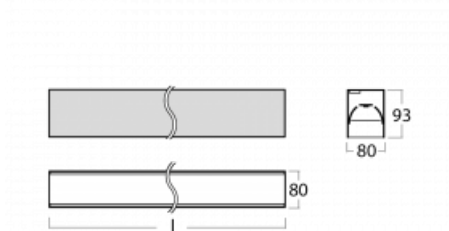

# Lina80

05-200B-20GGM3/840, W

EPD®

Svítidla Lina80 s praktickým L-click systémem představují elegantní klasiku lineárních svítidel s dobrými světelnými parametry, které v závěsné, přisazené a nástěnné variantě padnou téměř každému prostoru. Osvětlení Lina80 je správné řešení pro obchodní, společenské či kulturní prostory i domácnosti a restaurace. S technologií Tunable White nastavíte teplotu bílé barvy podle denní doby. Svítidlo tak poskytuje optimální světlo, při kterém se lépe zaměříte a soustředíte na práci. Vybírat si můžete taktéž z přímého či přímo-nepřímého typu vyzařování.

## Technický výkres

Typ montáže	Přisazené
Typ vyzařování	Přímé
Tvar svítidla	Lineární
Barva svítidla	Bílá
Materiál	Hliník
Životnost	L90/B50 50 000 hodin
Záruka	2 roky
Popis svítidla	Svítidlo přisazené
Rozměry	1127 mm × 80 mm × 93 mm
Světelný zdroj	LED MODUL
Druh optiky	MP PRO UGR
Světelný tok*	2760 lm
Teplota chromatičnosti	4000 K studená bílá
Měrný výkon	127 lm/W
MacAdam zdroje	2
Index podání barev	80
UGR max. X=4H Y=8H, ρ=70,50,20	19
Příkon svítidla*	21.8 W
Zapojení svítidla	ON/OFF + 3h nouze
Elektrické napětí	220-240V
Frekvence	50/60Hz