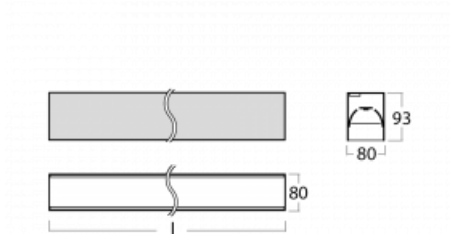

Svítidlo

Lina80

05-200B-20GGM3/840, W

EPD®

Svítidla Lina80 s praktickým L-click systémem představují elegantní klasiku lineárních svítidel s dobrými světelnými parametry, které v závěsné, přisazené a nástěnné variantě padnou téměř každému prostoru. Osvětlení Lina80 je správné řešení pro obchodní, společenské či kulturní prostory i domácnosti a restaurace. S technologií Tunable White nastavíte teplotu bílé barvy podle denní doby. Svítidlo tak poskytuje optimální světlo, při kterém se lépe zaměříte a soustředíte na práci. Vybírat si můžete taktéž z přímého či přímo-nepřímého typu vyzařování.

Technický výkres

Typ montáže	Přisazené
Typ vyzařování	Přímé
Tvar svítidla	Lineární
Barva svítidla	Bílá
Materiál	Hliník
Životnost	L90/B50 50 000 hodin
Záruka	2 roky
Popis svítidla	Svítidlo přisazené
Rozměry	1127 mm × 80 mm × 93 mm
Světelný zdroj	LED MODUL
Druh optiky	Mikroprisma nízké UGR
Světelný tok	2760 lm ± 10 %
Teplota chromatičnosti	4000 K studená bílá
Měrný výkon	127 lm/W
MacAdam zdroje	2
Index podání barev	80
UGR max. X=4H Y=8H, ρ=70,50,20	19
Příkon svítidla	21.8 W ± 10 %
Zapojení svítidla	Elektronický předřadník nestmívatelný s 3h nouzí
Elektrické napětí	220-240V
Frekvence	50/60Hz