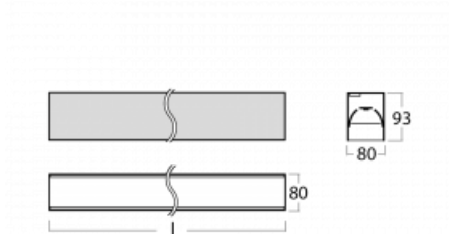

Svítidlo

Lina80

05-200B-20GGM3/840, S

EPD®

Svítidla Lina80 s praktickým L-click systémem představují elegantní klasiku lineárních svítidel s dobrými světelnými parametry, které v závěsné, přisazené a nástěnné variantě padnou téměř každému prostoru. Osvětlení Lina80 je správné řešení pro obchodní, společenské či kulturní prostory i domácnosti a restaurace. S technologií Tunable White nastavíte teplotu bílé barvy podle denní doby. Svítidlo tak poskytuje optimální světlo, při kterém se lépe zaměříte a soustředíte na práci. Vybírat si můžete taktéž z přímého či přímo-nepřímého typu vyzařování.

Technický výkres

Typ montáže	Přisazené
Typ vyzařování	Přímé
Tvar svítidla	Lineární
Barva svítidla	Stříbrná
Materiál	Hliník
Životnost	L90/B50 50 000 hodin
Záruka	2 roky
Popis svítidla	Svítidlo přisazené
Rozměry	1127 mm × 80 mm × 93 mm
Světelný zdroj	LED MODUL
Druh optiky	MP PRO UGR
Světelný tok*	2760 lm
Teplota chromatičnosti	4000 K studená bílá
Měrný výkon	127 lm/W
MacAdam zdroje	2
Index podání barev	80
UGR max. X=4H Y=8H, ρ=70,50,20	19
Příkon svítidla*	21.8 W
Zapojení svítidla	ON/OFF + 3h nouze
Elektrické napětí	220-240V
Frekvence	50/60Hz