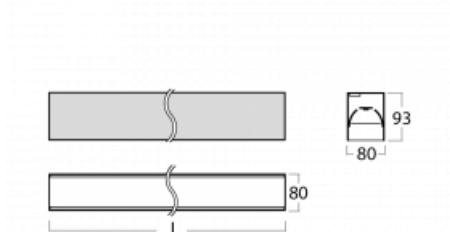

Svítidlo

Lina80

05-200B-20GGM3/840, S

EPD®

Svítidla Lina80 s praktickým L-click systémem představují elegantní klasiku lineárních svítidel s dobrými světelnými parametry, které v závěsné, přisazené a nástěnné variantě padnou téměř každému prostoru. Osvětlení Lina80 je správné řešení pro obchodní, společenské či kulturní prostory i domácnosti a restaurace. S technologií Tunable White nastavíte teplotu bílé barvy podle denní doby. Svítidlo tak poskytuje optimální světlo, při kterém se lépe zaměříte a soustředíte na práci. Vybírat si můžete taktéž z přímého či přímo-nepřímého typu vyzařování.

Technický výkres

Typ montáže	Přisazené
Typ vyzařování	Přímé
Tvar svítidla	Lineární
Barva svítidla	Stříbrná
Materiál	Hliník
Životnost	L90/B50 50 000 hodin
Záruka	2 roky
Popis svítidla	Svítidlo přisazené
Rozměry	1127 mm × 80 mm × 93 mm
Světelný zdroj	LED MODUL
Druh optiky	Mikroprisma nízké UGR
Světelný tok	2760 lm ± 10 %
Teplota chromatičnosti	4000 K studená bílá
Měrný výkon	127 lm/W
MacAdam zdroje	2
Index podání barev	80
UGR max. X=4H Y=8H, ρ=70,50,20	19
Příkon svítidla	21.8 W ± 10 %
Zapojení svítidla	Elektronický předřadník nestmívatelný s 3h nouzí
Elektrické napětí	220-240V
Frekvence	50/60Hz