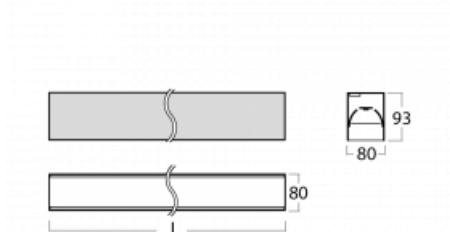

Svítidlo

Lina80

05-200B-20GGM3/840, B

EPD®

Svítidla Lina80 s praktickým L-click systémem představují elegantní klasiku lineárních svítidel s dobrými světelnými parametry, které v závěsné, přisazené a nástěnné variantě padnou téměř každému prostoru. Osvětlení Lina80 je správné řešení pro obchodní, společenské či kulturní prostory i domácnosti a restaurace. S technologií Tunable White nastavíte teplotu bílé barvy podle denní doby. Svítidlo tak poskytuje optimální světlo, při kterém se lépe zaměříte a soustředíte na práci. Vybírat si můžete taktéž z přímého či přímo-nepřímého typu vyzařování.

Technický výkres

Typ montáže	Přisazené
Typ vyzařování	Přímé
Tvar svítidla	Lineární
Barva svítidla	Černá
Materiál	Hliník
Životnost	L90/B50 50 000 hodin
Záruka	2 roky
Popis svítidla	Svítidlo přisazené
Rozměry	1127 mm × 80 mm × 93 mm
Světelný zdroj	LED MODUL
Druh optiky	Mikroprisma nízké UGR
Světelný tok	2760 lm ± 10 %
Teplota chromatičnosti	4000 K studená bílá
Měrný výkon	127 lm/W
MacAdam zdroje	2
Index podání barev	80
UGR max. X=4H Y=8H, ρ=70,50,20	19
Příkon svítidla	21.8 W ± 10 %
Zapojení svítidla	Elektronický předřadník nestmívatelný s 3h nouzí
Elektrické napětí	220-240V
Frekvence	50/60Hz