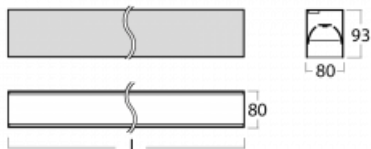

# Lina80

05-200B-20GGM3/830, W

EPD®

Svítidla Lina80 s praktickým L-click systémem představují elegantní klasiku lineárních svítidel s dobrými světelnými parametry, které v závěsné, přisazené a nástěnné variantě padnou téměř každému prostoru. Osvětlení Lina80 je správné řešení pro obchodní, společenské či kulturní prostory i domácnosti a restaurace. S technologií Tunable White nastavíte teplotu bílé barvy podle denní doby. Svítidlo tak poskytuje optimální světlo, při kterém se lépe zaměříte a soustředíte na práci. Vybírat si můžete taktéž z přímého či přímo-nepřímého typu vyzařování.

## Technický výkres

Typ montáže	Přisazené
Typ vyzařování	Přímé
Tvar svítidla	Lineární
Barva svítidla	Bílá
Materiál	Hliník
Životnost	L90/B50 50 000 hodin
Záruka	2 roky
Popis svítidla	Svítidlo přisazené
Rozměry	1127 mm × 80 mm × 93 mm
Světelný zdroj	LED MODUL
Druh optiky	MP PRO UGR
Světelný tok*	2650 lm
Teplota chromatičnosti	3000 K teplá bílá
Měrný výkon	122 lm/W
MacAdam zdroje	2
Index podání barev	80
UGR max. X=4H Y=8H, ρ=70,50,20	18.9
Příkon svítidla*	21.8 W
Zapojení svítidla	ON/OFF + 3h nouze
Elektrické napětí	220-240V
Frekvence	50/60Hz