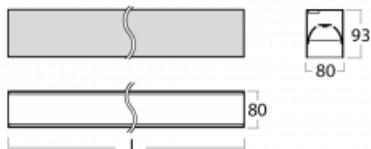

# Lina80

05-200B-20GGM3/830, S

EPD®

Svítidla Lina80 s praktickým L-click systémem představují elegantní klasiku lineárních svítidel s dobrými světelnými parametry, které v závěsné, přisazené a nástěnné variantě padnou téměř každému prostoru. Osvětlení Lina80 je správné řešení pro obchodní, společenské či kulturní prostory i domácnosti a restaurace. S technologií Tunable White nastavíte teplotu bílé barvy podle denní doby. Svítidlo tak poskytuje optimální světlo, při kterém se lépe zaměříte a soustředíte na práci. Vybírat si můžete taktéž z přímého či přímo-nepřímého typu vyzařování.

## Technický výkres

Typ montáže	Přisazené
Typ vyzařování	Přímé
Tvar svítidla	Lineární
Barva svítidla	Stříbrná
Materiál	Hliník
Životnost	L90/B50 50 000 hodin
Záruka	2 roky
Popis svítidla	Svítidlo přisazené
Rozměry	1127 mm × 80 mm × 93 mm
Světelný zdroj	LED MODUL
Druh optiky	MP PRO UGR
Světelný tok*	2650 lm
Teplota chromatičnosti	3000 K teplá bílá
Měrný výkon	122 lm/W
MacAdam zdroje	2
Index podání barev	80
UGR max. X=4H Y=8H, ρ=70,50,20	18.9
Příkon svítidla*	21.8 W
Zapojení svítidla	ON/OFF + 3h nouze
Elektrické napětí	220-240V
Frekvence	50/60Hz