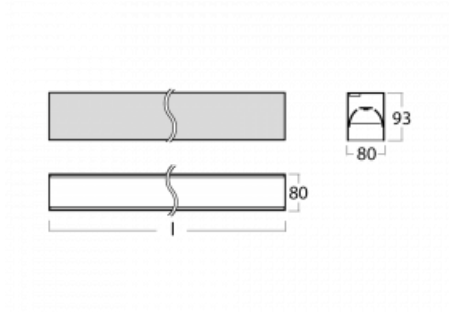

Svítidlo

Lina80

05-200B-20GGM3/830, S

EPD®

Svítidla Lina80 s praktickým L-click systémem představují elegantní klasiku lineárních svítidel s dobrými světelnými parametry, které v závěsné, přisazené a nástěnné variantě padnou téměř každému prostoru. Osvětlení Lina80 je správné řešení pro obchodní, společenské či kulturní prostory i domácnosti a restaurace. S technologií Tunable White nastavíte teplotu bílé barvy podle denní doby. Svítidlo tak poskytuje optimální světlo, při kterém se lépe zaměříte a soustředíte na práci. Vybírat si můžete taktéž z přímého či přímo-nepřímého typu vyzařování.

Technický výkres

Typ montáže	Přisazené
Typ vyzařování	Přímé
Tvar svítidla	Lineární
Barva svítidla	Stříbrná
Materiál	Hliník
Životnost	L90/B50 50 000 hodin
Záruka	2 roky
Popis svítidla	Svítidlo přisazené
Rozměry	1127 mm × 80 mm × 93 mm
Světelný zdroj	LED MODUL
Druh optiky	Mikroprisma nízké UGR
Světelný tok	2650 lm ± 10 %
Teplota chromatičnosti	3000 K teplá bílá
Měrný výkon	122 lm/W
MacAdam zdroje	2
Index podání barev	80
UGR max. X=4H Y=8H, ρ=70,50,20	18.9
Příkon svítidla	21.8 W ± 10 %
Zapojení svítidla	Elektronický předřadník nestmívatelný s 3h nouzí
Elektrické napětí	220-240V
Frekvence	50/60Hz