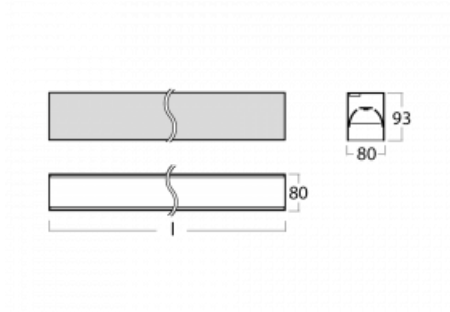

# Lina80

05-200B-20GGM3/830, B

EPD®

Svítidla Lina80 s praktickým L-click systémem představují elegantní klasiku lineárních svítidel s dobrými světelnými parametry, které v závěsné, přisazené a nástěnné variantě padnou téměř každému prostoru. Osvětlení Lina80 je správné řešení pro obchodní, společenské či kulturní prostory i domácnosti a restaurace. S technologií Tunable White nastavíte teplotu bílé barvy podle denní doby. Svítidlo tak poskytuje optimální světlo, při kterém se lépe zaměříte a soustředíte na práci. Vybírat si můžete taktéž z přímého či přímo-nepřímého typu vyzařování.

## Technický výkres

Typ montáže	Přisazené
Typ vyzařování	Přímé
Tvar svítidla	Lineární
Barva svítidla	Černá
Materiál	Hliník
Životnost	L90/B50 50 000 hodin
Záruka	2 roky
Popis svítidla	Svítidlo přisazené
Rozměry	1127 mm × 80 mm × 93 mm
Světelný zdroj	LED MODUL
Druh optiky	Mikroprisma nízké UGR
Světelný tok	2650 lm ± 10 %
Teplota chromatičnosti	3000 K teplá bílá
Měrný výkon	122 lm/W
MacAdam zdroje	2
Index podání barev	80
UGR max. X=4H Y=8H, ρ=70,50,20	18.9
Příkon svítidla	21.8 W ± 10 %
Zapojení svítidla	Elektronický předřadník nestmívatelný s 3h nouzí
Elektrické napětí	220-240V
Frekvence	50/60Hz