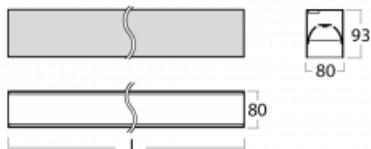

# Lina80

05-200B-20GGE/840, W

EPD®

Svítidla Lina80 s praktickým L-click systémem představují elegantní klasiku lineárních svítidel s dobrými světelnými parametry, které v závěsné, přisazené a nástěnné variantě padnou téměř každému prostoru. Osvětlení Lina80 je správné řešení pro obchodní, společenské či kulturní prostory i domácnosti a restaurace. S technologií Tunable White nastavíte teplotu bílé barvy podle denní doby. Svítidlo tak poskytuje optimální světlo, při kterém se lépe zaměříte a soustředíte na práci. Vybírat si můžete taktéž z přímého či přímo-nepřímého typu vyzařování.

## Technický výkres

Typ montáže	Přisazené
Typ vyzařování	Přímé
Tvar svítidla	Lineární
Barva svítidla	Bílá
Materiál	Hliník
Životnost	L90/B50 50 000 hodin
Záruka	5 let
Popis svítidla	Svítidlo přisazené
Rozměry	1127 mm × 80 mm × 93 mm
Světelný zdroj	LED MODUL
Druh optiky	Mikroprisma nízké UGR
Světelný tok	2760 lm ± 10 %
Teplota chromatičnosti	4000 K studená bílá
Měrný výkon	127 lm/W
MacAdam zdroje	2
Index podání barev	80
UGR max. X=4H Y=8H, ρ=70,50,20	19
Příkon svítidla	21.8 W ± 10 %
Zapojení svítidla	Předřadník nestmívatelný
Elektrické napětí	220-240V
Frekvence	50/60Hz