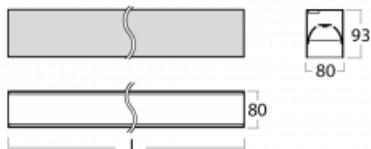

# Lina80

05-200B-20GGE/840, B

EPD®

Svítidla Lina80 s praktickým L-click systémem představují elegantní klasiku lineárních svítidel s dobrými světelnými parametry, které v závěsné, přisazené a nástěnné variantě padnou téměř každému prostoru. Osvětlení Lina80 je správné řešení pro obchodní, společenské či kulturní prostory i domácnosti a restaurace. S technologií Tunable White nastavíte teplotu bílé barvy podle denní doby. Svítidlo tak poskytuje optimální světlo, při kterém se lépe zaměříte a soustředíte na práci. Vybírat si můžete taktéž z přímého či přímo-nepřímého typu vyzařování.

## Technický výkres

Typ montáže	Přisazené
Typ vyzařování	Přímé
Tvar svítidla	Lineární
Barva svítidla	Černá
Materiál	Hliník
Životnost	L90/B50 50 000 hodin
Záruka	5 let
Popis svítidla	Svítidlo přisazené
Rozměry	1127 mm × 80 mm × 93 mm
Světelný zdroj	LED MODUL
Druh optiky	Mikroprisma nízké UGR
Světelný tok	2760 lm ± 10 %
Teplota chromatičnosti	4000 K studená bílá
Měrný výkon	127 lm/W
MacAdam zdroje	2
Index podání barev	80
UGR max. X=4H Y=8H, ρ=70,50,20	19
Příkon svítidla	21.8 W ± 10 %
Zapojení svítidla	Předřadník nestmívatelný
Elektrické napětí	220-240V
Frekvence	50/60Hz