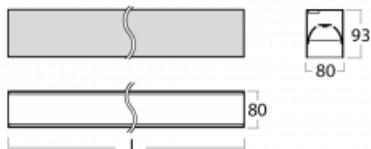

# Lina80

05-200B-20GGE/830, W

EPD®

Svítidla Lina80 s praktickým L-click systémem představují elegantní klasiku lineárních svítidel s dobrými světelnými parametry, které v závěsné, přisazené a nástěnné variantě padnou téměř každému prostoru. Osvětlení Lina80 je správné řešení pro obchodní, společenské či kulturní prostory i domácnosti a restaurace. S technologií Tunable White nastavíte teplotu bílé barvy podle denní doby. Svítidlo tak poskytuje optimální světlo, při kterém se lépe zaměříte a soustředíte na práci. Vybírat si můžete taktéž z přímého či přímo-nepřímého typu vyzařování.

## Technický výkres

Typ montáže	Přisazené
Typ vyzařování	Přímé
Tvar svítidla	Lineární
Barva svítidla	Bílá
Materiál	Hliník
Životnost	L90/B50 50 000 hodin
Záruka	5 let
Popis svítidla	Svítidlo přisazené
Rozměry	1127 mm × 80 mm × 93 mm
Světelný zdroj	LED MODUL
Druh optiky	MP PRO UGR
Světelný tok*	2650 lm
Teplota chromatičnosti	3000 K teplá bílá
Měrný výkon	122 lm/W
MacAdam zdroje	2
Index podání barev	80
UGR max. X=4H Y=8H, ρ=70,50,20	18.9
Příkon svítidla*	21.8 W
Zapojení svítidla	ON/OFF
Elektrické napětí	220-240V
Frekvence	50/60Hz