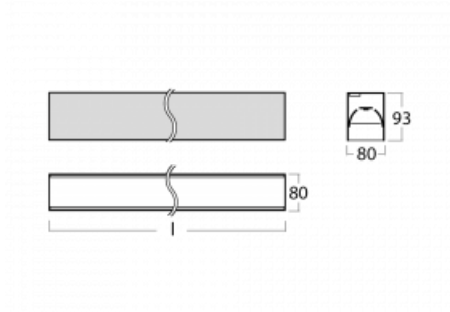

Svítidlo

Lina80

05-200B-20GGE/830, S

EPD®

Svítidla Lina80 s praktickým L-click systémem představují elegantní klasiku lineárních svítidel s dobrými světelnými parametry, které v závěsné, přisazené a nástěnné variantě padnou téměř každému prostoru. Osvětlení Lina80 je správné řešení pro obchodní, společenské či kulturní prostory i domácnosti a restaurace. S technologií Tunable White nastavíte teplotu bílé barvy podle denní doby. Svítidlo tak poskytuje optimální světlo, při kterém se lépe zaměříte a soustředíte na práci. Vybírat si můžete taktéž z přímého či přímo-nepřímého typu vyzařování.

Technický výkres

Typ montáže	Přisazené
Typ vyzařování	Přímé
Tvar svítidla	Lineární
Barva svítidla	Stříbrná
Materiál	Hliník
Životnost	L90/B50 50 000 hodin
Záruka	5 let
Popis svítidla	Svítidlo přisazené
Rozměry	1127 mm × 80 mm × 93 mm
Světelný zdroj	LED MODUL
Druh optiky	Mikroprisma nízké UGR
Světelný tok	2650 lm ± 10 %
Teplota chromatičnosti	3000 K teplá bílá
Měrný výkon	122 lm/W
MacAdam zdroje	2
Index podání barev	80
UGR max. X=4H Y=8H, ρ=70,50,20	18.9
Příkon svítidla	21.8 W ± 10 %
Zapojení svítidla	Předřadník nestmívatelný
Elektrické napětí	220-240V
Frekvence	50/60Hz