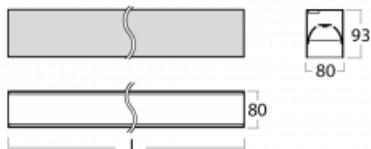

# Lina80

05-200B-20GGE/830, S

EPD®

Svítidla Lina80 s praktickým L-click systémem představují elegantní klasiku lineárních svítidel s dobrými světelnými parametry, které v závěsné, přisazené a nástěnné variantě padnou téměř každému prostoru. Osvětlení Lina80 je správné řešení pro obchodní, společenské či kulturní prostory i domácnosti a restaurace. S technologií Tunable White nastavíte teplotu bílé barvy podle denní doby. Svítidlo tak poskytuje optimální světlo, při kterém se lépe zaměříte a soustředíte na práci. Vybírat si můžete taktéž z přímého či přímo-nepřímého typu vyzařování.

## Technický výkres

Typ montáže	Přisazené
Typ vyzařování	Přímé
Tvar svítidla	Lineární
Barva svítidla	Stříbrná
Materiál	Hliník
Životnost	L90/B50 50 000 hodin
Záruka	5 let
Popis svítidla	Svítidlo přisazené
Rozměry	1127 mm × 80 mm × 93 mm
Světelný zdroj	LED MODUL
Druh optiky	MP PRO UGR
Světelný tok*	2650 lm
Teplota chromatičnosti	3000 K teplá bílá
Měrný výkon	122 lm/W
MacAdam zdroje	2
Index podání barev	80
UGR max. X=4H Y=8H, ρ=70,50,20	18.9
Příkon svítidla*	21.8 W
Zapojení svítidla	ON/OFF
Elektrické napětí	220-240V
Frekvence	50/60Hz