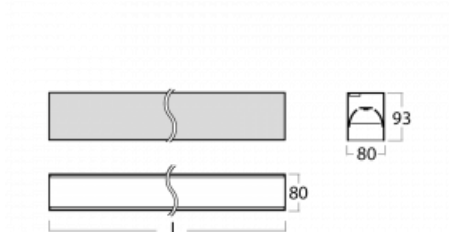

Svítidlo

Lina80

05-200B-20GGE/830, B

EPD®

Svítidla Lina80 s praktickým L-click systémem představují elegantní klasiku lineárních svítidel s dobrými světelnými parametry, které v závěsné, přisazené a nástěnné variantě padnou téměř každému prostoru. Osvětlení Lina80 je správné řešení pro obchodní, společenské či kulturní prostory i domácnosti a restaurace. S technologií Tunable White nastavíte teplotu bílé barvy podle denní doby. Svítidlo tak poskytuje optimální světlo, při kterém se lépe zaměříte a soustředíte na práci. Vybírat si můžete taktéž z přímého či přímo-nepřímého typu vyzařování.

Technický výkres

Typ montáže	Přisazené
Typ vyzařování	Přímé
Tvar svítidla	Lineární
Barva svítidla	Černá
Materiál	Hliník
Životnost	L90/B50 50 000 hodin
Záruka	5 let
Popis svítidla	Svítidlo přisazené
Rozměry	1127 mm × 80 mm × 93 mm
Světelný zdroj	LED MODUL
Druh optiky	MP PRO UGR
Světelný tok*	2650 lm
Teplota chromatičnosti	3000 K teplá bílá
Měrný výkon	122 lm/W
MacAdam zdroje	2
Index podání barev	80
UGR max. X=4H Y=8H, ρ=70,50,20	18.9
Příkon svítidla*	21.8 W
Zapojení svítidla	ON/OFF
Elektrické napětí	220-240V
Frekvence	50/60Hz