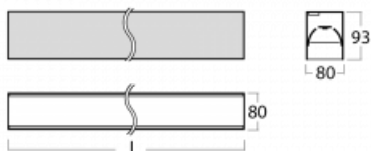

# Lina80

05-200B-20GGD/840, W

EPD®

Svítidla Lina80 s praktickým L-click systémem představují elegantní klasiku lineárních svítidel s dobrými světelnými parametry, které v závěsné, přisazené a nástěnné variantě padnou téměř každému prostoru. Osvětlení Lina80 je správné řešení pro obchodní, společenské či kulturní prostory i domácnosti a restaurace. S technologií Tunable White nastavíte teplotu bílé barvy podle denní doby. Svítidlo tak poskytuje optimální světlo, při kterém se lépe zaměříte a soustředíte na práci. Vybírat si můžete taktéž z přímého či přímo-nepřímého typu vyzařování.

## Technický výkres

Typ montáže	Přisazené
Typ vyzařování	Přímé
Tvar svítidla	Lineární
Barva svítidla	Bílá
Materiál	Hliník
Životnost	L90/B50 50 000 hodin
Záruka	5 let
Popis svítidla	Svítidlo přisazené
Rozměry	1127 mm × 80 mm × 93 mm
Světelný zdroj	LED MODUL
Druh optiky	MP PRO UGR
Světelný tok*	2760 lm
Teplota chromatičnosti	4000 K studená bílá
Měrný výkon	127 lm/W
MacAdam zdroje	2
Index podání barev	80
UGR max. X=4H Y=8H, ρ=70,50,20	19
Příkon svítidla*	21.8 W
Zapojení svítidla	DALI
Elektrické napětí	220-240V
Frekvence	50/60Hz