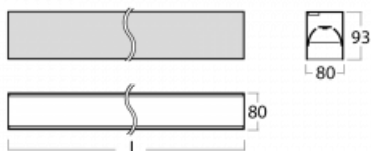

Svítidlo

Lina80

05-200B-20GGD/840, S

EPD®

Svítidla Lina80 s praktickým L-click systémem představují elegantní klasiku lineárních svítidel s dobrými světelnými parametry, které v závěsné, přisazené a nástěnné variantě padnou téměř každému prostoru. Osvětlení Lina80 je správné řešení pro obchodní, společenské či kulturní prostory i domácnosti a restaurace. S technologií Tunable White nastavíte teplotu bílé barvy podle denní doby. Svítidlo tak poskytuje optimální světlo, při kterém se lépe zaměříte a soustředíte na práci. Vybírat si můžete taktéž z přímého či přímo-nepřímého typu vyzařování.

Technický výkres

Typ montáže	Přisazené
Typ vyzařování	Přímé
Tvar svítidla	Lineární
Barva svítidla	Stříbrná
Materiál	Hliník
Životnost	L90/B50 50 000 hodin
Záruka	5 let
Popis svítidla	Svítidlo přisazené
Rozměry	1127 mm × 80 mm × 93 mm
Světelný zdroj	LED MODUL
Druh optiky	Mikroprisma nízké UGR
Světelný tok	2760 lm ± 10 %
Teplota chromatičnosti	4000 K studená bílá
Měrný výkon	127 lm/W
MacAdam zdroje	2
Index podání barev	80
UGR max. X=4H Y=8H, ρ=70,50,20	19
Příkon svítidla	21.8 W ± 10 %
Zapojení svítidla	Stmívatelné DALI
Elektrické napětí	220-240V
Frekvence	50/60Hz