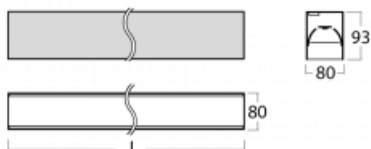

Svítidlo

Lina80

05-200B-20GGD/840, B

EPD®

Svítidla Lina80 s praktickým L-click systémem představují elegantní klasiku lineárních svítidel s dobrými světelnými parametry, které v závěsné, přisazené a nástěnné variantě padnou téměř každému prostoru. Osvětlení Lina80 je správné řešení pro obchodní, společenské či kulturní prostory i domácnosti a restaurace. S technologií Tunable White nastavíte teplotu bílé barvy podle denní doby. Svítidlo tak poskytuje optimální světlo, při kterém se lépe zaměříte a soustředíte na práci. Vybírat si můžete taktéž z přímého či přímo-nepřímého typu vyzařování.

Technický výkres

Typ montáže	Přisazené
Typ vyzařování	Přímé
Tvar svítidla	Lineární
Barva svítidla	Černá
Materiál	Hliník
Životnost	L90/B50 50 000 hodin
Záruka	5 let
Popis svítidla	Svítidlo přisazené
Rozměry	1127 mm × 80 mm × 93 mm
Světelný zdroj	LED MODUL
Druh optiky	Mikroprisma nízké UGR
Světelný tok	2760 lm ± 10 %
Teplota chromatičnosti	4000 K studená bílá
Měrný výkon	127 lm/W
MacAdam zdroje	2
Index podání barev	80
UGR max. X=4H Y=8H, ρ=70,50,20	19
Příkon svítidla	21.8 W ± 10 %
Zapojení svítidla	Stmívatelné DALI
Elektrické napětí	220-240V
Frekvence	50/60Hz