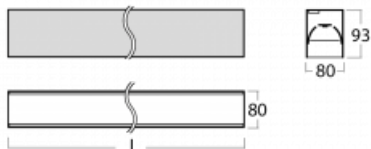

Svítidlo

Lina80

05-200B-20GGD/830, S

EPD®

Svítidla Lina80 s praktickým L-click systémem představují elegantní klasiku lineárních svítidel s dobrými světelnými parametry, které v závěsné, přisazené a nástěnné variantě padnou téměř každému prostoru. Osvětlení Lina80 je správné řešení pro obchodní, společenské či kulturní prostory i domácnosti a restaurace. S technologií Tunable White nastavíte teplotu bílé barvy podle denní doby. Svítidlo tak poskytuje optimální světlo, při kterém se lépe zaměříte a soustředíte na práci. Vybírat si můžete taktéž z přímého či přímo-nepřímého typu vyzařování.

Technický výkres

Typ montáže	Přisazené
Typ vyzařování	Přímé
Tvar svítidla	Lineární
Barva svítidla	Stříbrná
Materiál	Hliník
Životnost	L90/B50 50 000 hodin
Záruka	5 let
Popis svítidla	Svítidlo přisazené
Rozměry	1127 mm × 80 mm × 93 mm
Světelný zdroj	LED MODUL
Druh optiky	Mikroprisma nízké UGR
Světelný tok	2650 lm ± 10 %
Teplota chromatičnosti	3000 K teplá bílá
Měrný výkon	122 lm/W
MacAdam zdroje	2
Index podání barev	80
UGR max. X=4H Y=8H, ρ=70,50,20	18.9
Příkon svítidla	21.8 W ± 10 %
Zapojení svítidla	Stmívatelné DALI
Elektrické napětí	220-240V
Frekvence	50/60Hz