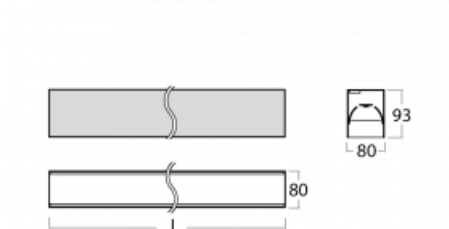

# Lina80

05-200B-20GGD/830, B

EPD®

Svítidla Lina80 s praktickým L-click systémem představují elegantní klasiku lineárních svítidel s dobrými světelnými parametry, které v závěsné, přisazené a nástěnné variantě padnou téměř každému prostoru. Osvětlení Lina80 je správné řešení pro obchodní, společenské či kulturní prostory i domácnosti a restaurace. S technologií Tunable White nastavíte teplotu bílé barvy podle denní doby. Svítidlo tak poskytuje optimální světlo, při kterém se lépe zaměříte a soustředíte na práci. Vybírat si můžete taktéž z přímého či přímo-nepřímého typu vyzařování.

## Technický výkres

Typ montáže	Přisazené
Typ vyzařování	Přímé
Tvar svítidla	Lineární
Barva svítidla	Černá
Materiál	Hliník
Životnost	L90/B50 50 000 hodin
Záruka	5 let
Popis svítidla	Svítidlo přisazené
Rozměry	1127 mm × 80 mm × 93 mm
Světelný zdroj	LED MODUL
Druh optiky	Mikroprisma nízké UGR
Světelný tok	2650 lm ± 10 %
Teplota chromatičnosti	3000 K teplá bílá
Měrný výkon	122 lm/W
MacAdam zdroje	2
Index podání barev	80
UGR max. X=4H Y=8H, ρ=70,50,20	18.9
Příkon svítidla	21.8 W ± 10 %
Zapojení svítidla	Stmívatelné DALI
Elektrické napětí	220-240V
Frekvence	50/60Hz