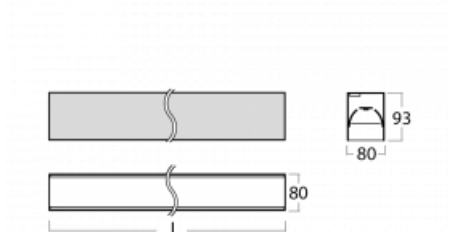

Svítidlo

Lina80

05-200B-15GGM3/840, W

EPD®

Svítidla Lina80 s praktickým L-click systémem představují elegantní klasiku lineárních svítidel s dobrými světelnými parametry, které v závěsné, přisazené a nástěnné variantě padnou téměř každému prostoru. Osvětlení Lina80 je správné řešení pro obchodní, společenské či kulturní prostory i domácnosti a restaurace. S technologií Tunable White nastavíte teplotu bílé barvy podle denní doby. Svítidlo tak poskytuje optimální světlo, při kterém se lépe zaměříte a soustředíte na práci. Vybírat si můžete taktéž z přímého či přímo-nepřímého typu vyzařování.

Technický výkres

Typ montáže	Přisazené
Typ vyzařování	Přímé
Tvar svítidla	Lineární
Barva svítidla	Bílá
Materiál	Hliník
Životnost	L90/B50 50 000 hodin
Záruka	2 roky
Popis svítidla	Svítidlo přisazené
Rozměry	847 mm × 80 mm × 93 mm
Světelný zdroj	LED MODUL
Druh optiky	Mikroprisma nízké UGR
Světelný tok	2070 lm ± 10 %
Teplota chromatičnosti	4000 K studená bílá
Měrný výkon	127 lm/W
MacAdam zdroje	2
Index podání barev	80
UGR max. X=4H Y=8H, ρ=70,50,20	19
Příkon svítidla	16.3 W ± 10 %
Zapojení svítidla	Elektronický předřadník nestmívatelný s 3h nouzí
Elektrické napětí	220-240V
Frekvence	50/60Hz