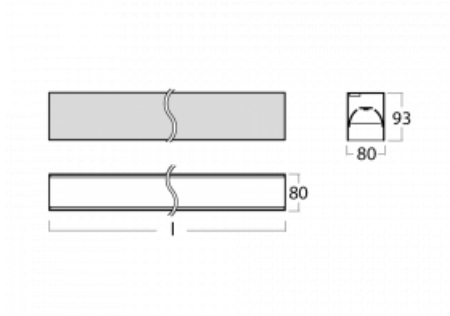

# Lina80

05-200B-15GGM3/840, S

EPD®

Svítidla Lina80 s praktickým L-click systémem představují elegantní klasiku lineárních svítidel s dobrými světelnými parametry, které v závěsné, přisazené a nástěnné variantě padnou téměř každému prostoru. Osvětlení Lina80 je správné řešení pro obchodní, společenské či kulturní prostory i domácnosti a restaurace. S technologií Tunable White nastavíte teplotu bílé barvy podle denní doby. Svítidlo tak poskytuje optimální světlo, při kterém se lépe zaměříte a soustředíte na práci. Vybírat si můžete taktéž z přímého či přímo-nepřímého typu vyzařování.

## Technický výkres

Typ montáže	Přisazené
Typ vyzařování	Přímé
Tvar svítidla	Lineární
Barva svítidla	Stříbrná
Materiál	Hliník
Životnost	L90/B50 50 000 hodin
Záruka	2 roky
Popis svítidla	Svítidlo přisazené
Rozměry	847 mm × 80 mm × 93 mm
Světelný zdroj	LED MODUL
Druh optiky	Mikroprisma nízké UGR
Světelný tok	2070 lm ± 10 %
Teplota chromatičnosti	4000 K studená bílá
Měrný výkon	127 lm/W
MacAdam zdroje	2
Index podání barev	80
UGR max. X=4H Y=8H, ρ=70,50,20	19
Příkon svítidla	16.3 W ± 10 %
Zapojení svítidla	Elektronický předřadník nestmívatelný s 3h nouzí
Elektrické napětí	220-240V
Frekvence	50/60Hz