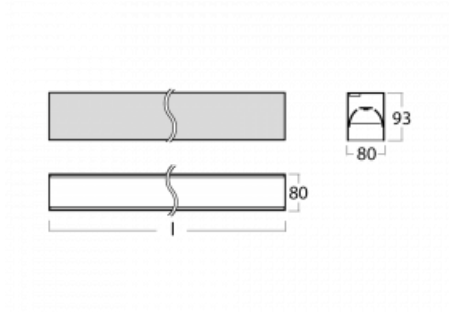

Svítidlo

Lina80

05-200B-15GGM3/840, B

EPD®

Svítidla Lina80 s praktickým L-click systémem představují elegantní klasiku lineárních svítidel s dobrými světelnými parametry, které v závěsné, přisazené a nástěnné variantě padnou téměř každému prostoru. Osvětlení Lina80 je správné řešení pro obchodní, společenské či kulturní prostory i domácnosti a restaurace. S technologií Tunable White nastavíte teplotu bílé barvy podle denní doby. Svítidlo tak poskytuje optimální světlo, při kterém se lépe zaměříte a soustředíte na práci. Vybírat si můžete taktéž z přímého či přímo-nepřímého typu vyzařování.

Technický výkres

Typ montáže	Přisazené
Typ vyzařování	Přímé
Tvar svítidla	Lineární
Barva svítidla	Černá
Materiál	Hliník
Životnost	L90/B50 50 000 hodin
Záruka	2 roky
Popis svítidla	Svítidlo přisazené
Rozměry	847 mm × 80 mm × 93 mm
Světelný zdroj	LED MODUL
Druh optiky	Mikroprisma nízké UGR
Světelný tok	2070 lm ± 10 %
Teplota chromatičnosti	4000 K studená bílá
Měrný výkon	127 lm/W
MacAdam zdroje	2
Index podání barev	80
UGR max. X=4H Y=8H, ρ=70,50,20	19
Příkon svítidla	16.3 W ± 10 %
Zapojení svítidla	Elektronický předřadník nestmívatelný s 3h nouzí
Elektrické napětí	220-240V
Frekvence	50/60Hz

⊕ CE IP 40

Křivka

Ke stažení

Montážní návod

Fotografie