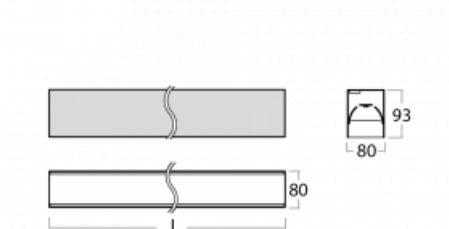

Svítidlo

Lina80

05-200B-15GGM3/830, W

EPD®

Svítidla Lina80 s praktickým L-click systémem představují elegantní klasiku lineárních svítidel s dobrými světelnými parametry, které v závěsné, přisazené a nástěnné variantě padnou téměř každému prostoru. Osvětlení Lina80 je správné řešení pro obchodní, společenské či kulturní prostory i domácnosti a restaurace. S technologií Tunable White nastavíte teplotu bílé barvy podle denní doby. Svítidlo tak poskytuje optimální světlo, při kterém se lépe zaměříte a soustředíte na práci. Vybírat si můžete taktéž z přímého či přímo-nepřímého typu vyzařování.

Technický výkres

Typ montáže	Přisazené
Typ vyzařování	Přímé
Tvar svítidla	Lineární
Barva svítidla	Bílá
Materiál	Hliník
Životnost	L90/B50 50 000 hodin
Záruka	2 roky
Popis svítidla	Svítidlo přisazené
Rozměry	847 mm × 80 mm × 93 mm
Světelný zdroj	LED MODUL
Druh optiky	Mikroprisma nízké UGR
Světelný tok	1980 lm ± 10 %
Teplota chromatičnosti	3000 K teplá bílá
Měrný výkon	121 lm/W
MacAdam zdroje	2
Index podání barev	80
UGR max. X=4H Y=8H, ρ=70,50,20	18.9
Příkon svítidla	16.3 W ± 10 %
Zapojení svítidla	Elektronický předřadník nestmívatelný s 3h nouzí
Elektrické napětí	220-240V
Frekvence	50/60Hz