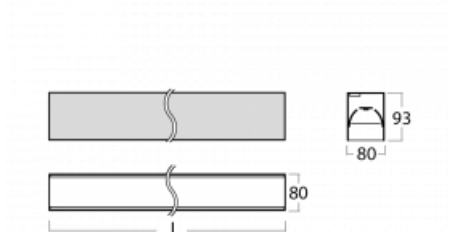

# Lina80

05-200B-15GGM3/830, S

EPD®

Svítidla Lina80 s praktickým L-click systémem představují elegantní klasiku lineárních svítidel s dobrými světelnými parametry, které v závěsné, přisazené a nástěnné variantě padnou téměř každému prostoru. Osvětlení Lina80 je správné řešení pro obchodní, společenské či kulturní prostory i domácnosti a restaurace. S technologií Tunable White nastavíte teplotu bílé barvy podle denní doby. Svítidlo tak poskytuje optimální světlo, při kterém se lépe zaměříte a soustředíte na práci. Vybírat si můžete taktéž z přímého či přímo-nepřímého typu vyzařování.

## Technický výkres

Typ montáže	Přisazené
Typ vyzařování	Přímé
Tvar svítidla	Lineární
Barva svítidla	Stříbrná
Materiál	Hliník
Životnost	L90/B50 50 000 hodin
Záruka	2 roky
Popis svítidla	Svítidlo přisazené
Rozměry	847 mm × 80 mm × 93 mm
Světelný zdroj	LED MODUL
Druh optiky	Mikroprisma nízké UGR
Světelný tok	1980 lm ± 10 %
Teplota chromatičnosti	3000 K teplá bílá
Měrný výkon	121 lm/W
MacAdam zdroje	2
Index podání barev	80
UGR max. X=4H Y=8H, ρ=70,50,20	18.9
Příkon svítidla	16.3 W ± 10 %
Zapojení svítidla	Elektronický předřadník nestmívatelný s 3h nouzí
Elektrické napětí	220-240V
Frekvence	50/60Hz