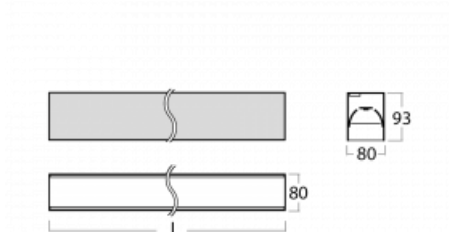

Svítidlo

Lina80

05-200B-15GGM3/830, S

EPD®

Svítidla Lina80 s praktickým L-click systémem představují elegantní klasiku lineárních svítidel s dobrými světelnými parametry, které v závěsné, přisazené a nástěnné variantě padnou téměř každému prostoru. Osvětlení Lina80 je správné řešení pro obchodní, společenské či kulturní prostory i domácnosti a restaurace. S technologií Tunable White nastavíte teplotu bílé barvy podle denní doby. Svítidlo tak poskytuje optimální světlo, při kterém se lépe zaměříte a soustředíte na práci. Vybírat si můžete taktéž z přímého či přímo-nepřímého typu vyzařování.

Technický výkres

Typ montáže	Přisazené
Typ vyzařování	Přímé
Tvar svítidla	Lineární
Barva svítidla	Stříbrná
Materiál	Hliník
Životnost	L90/B50 50 000 hodin
Záruka	2 roky
Popis svítidla	Svítidlo přisazené
Rozměry	847 mm × 80 mm × 93 mm
Světelný zdroj	LED MODUL
Druh optiky	MP PRO UGR
Světelný tok*	1980 lm
Teplota chromatičnosti	3000 K teplá bílá
Měrný výkon	121 lm/W
MacAdam zdroje	2
Index podání barev	80
UGR max. X=4H Y=8H, ρ=70,50,20	18.9
Příkon svítidla*	16.3 W
Zapojení svítidla	ON/OFF + 3h nouze
Elektrické napětí	220-240V
Frekvence	50/60Hz