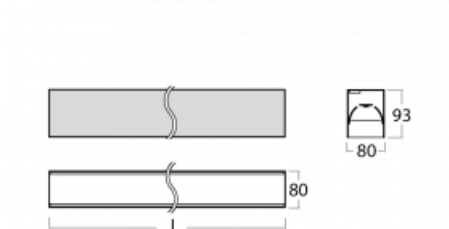

Svítidlo

Lina80

05-200B-15GGM3/830, B

EPD®

Svítidla Lina80 s praktickým L-click systémem představují elegantní klasiku lineárních svítidel s dobrými světelnými parametry, které v závěsné, přisazené a nástěnné variantě padnou téměř každému prostoru. Osvětlení Lina80 je správné řešení pro obchodní, společenské či kulturní prostory i domácnosti a restaurace. S technologií Tunable White nastavíte teplotu bílé barvy podle denní doby. Svítidlo tak poskytuje optimální světlo, při kterém se lépe zaměříte a soustředíte na práci. Vybírat si můžete taktéž z přímého či přímo-nepřímého typu vyzařování.

Technický výkres

Typ montáže	Přisazené
Typ vyzařování	Přímé
Tvar svítidla	Lineární
Barva svítidla	Černá
Materiál	Hliník
Životnost	L90/B50 50 000 hodin
Záruka	2 roky
Popis svítidla	Svítidlo přisazené
Rozměry	847 mm × 80 mm × 93 mm
Světelný zdroj	LED MODUL
Druh optiky	Mikroprisma nízké UGR
Světelný tok	1980 lm ± 10 %
Teplota chromatičnosti	3000 K teplá bílá
Měrný výkon	121 lm/W
MacAdam zdroje	2
Index podání barev	80
UGR max. X=4H Y=8H, ρ=70,50,20	18.9
Příkon svítidla	16.3 W ± 10 %
Zapojení svítidla	Elektronický předřadník nestmívatelný s 3h nouzí
Elektrické napětí	220-240V
Frekvence	50/60Hz