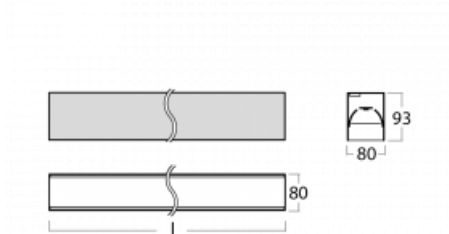

## Technický výkres

Typ montáže	Přisazené
Typ vyzařování	Přímé
Tvar svítidla	Lineární
Barva svítidla	Černá
Materiál	Hliník
Životnost	L90/B50 50 000 hodin
Záruka	2 roky
Popis svítidla	Svítidlo přisazené
Rozměry	847 mm × 80 mm × 93 mm
Světelný zdroj	LED MODUL
Druh optiky	MP PRO UGR
Světelný tok*	1980 lm
Teplota chromatičnosti	3000 K teplá bílá
Měrný výkon	121 lm/W
MacAdam zdroje	2
Index podání barev	80
UGR max. X=4H Y=8H, ρ=70,50,20	18.9
Příkon svítidla*	16.3 W
Zapojení svítidla	ON/OFF + 3h nouze
Elektrické napětí	220-240V
Frekvence	50/60Hz