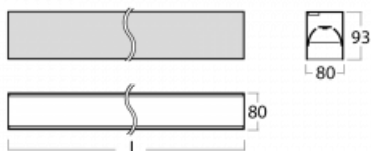

# Lina80

05-200B-15GGE/840, W

EPD®

Svítidla Lina80 s praktickým L-click systémem představují elegantní klasiku lineárních svítidel s dobrými světelnými parametry, které v závěsné, přisazené a nástěnné variantě padnou téměř každému prostoru. Osvětlení Lina80 je správné řešení pro obchodní, společenské či kulturní prostory i domácnosti a restaurace. S technologií Tunable White nastavíte teplotu bílé barvy podle denní doby. Svítidlo tak poskytuje optimální světlo, při kterém se lépe zaměříte a soustředíte na práci. Vybírat si můžete taktéž z přímého či přímo-nepřímého typu vyzařování.

## Technický výkres

Typ montáže	Přisazené
Typ vyzařování	Přímé
Tvar svítidla	Lineární
Barva svítidla	Bílá
Materiál	Hliník
Životnost	L90/B50 50 000 hodin
Záruka	5 let
Popis svítidla	Svítidlo přisazené
Rozměry	847 mm × 80 mm × 93 mm
Světelný zdroj	LED MODUL
Druh optiky	Mikroprisma nízké UGR
Světelný tok	2070 lm ± 10 %
Teplota chromatičnosti	4000 K studená bílá
Měrný výkon	127 lm/W
MacAdam zdroje	2
Index podání barev	80
UGR max. X=4H Y=8H, ρ=70,50,20	19
Příkon svítidla	16.3 W ± 10 %
Zapojení svítidla	Předřadník nestmívatelný
Elektrické napětí	220-240V
Frekvence	50/60Hz