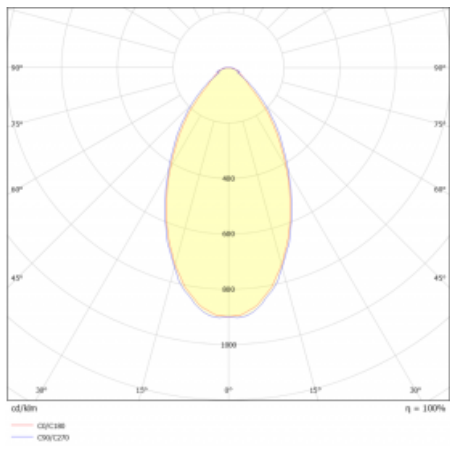

## Technický výkres

Typ montáže	Přisazené
Typ vyzařování	Přímé
Tvar svítidla	Lineární
Barva svítidla	Bílá
Materiál	Hliník
Životnost	L90/B50 50 000 hodin
Záruka	5 let
Popis svítidla	Svítidlo přisazené
Rozměry	847 mm × 80 mm × 93 mm
Světelný zdroj	LED MODUL
Druh optiky	Mikroprisma nízké UGR
Světelný tok	2070 lm ± 10 %
Teplota chromatičnosti	4000 K studená bílá
Měrný výkon	127 lm/W
MacAdam zdroje	2
Index podání barev	80
UGR max. X=4H Y=8H, ρ=70,50,20	19
Příkon svítidla	16.3 W ± 10 %
Zapojení svítidla	Předřadník nestmívatelný
Elektrické napětí	220-240V
Frekvence	50/60Hz