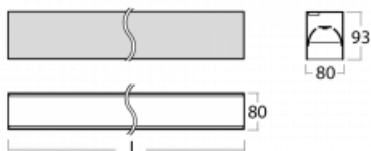

Svítidlo

Lina80

05-200B-15GGE/840, S

EPD®

Svítidla Lina80 s praktickým L-click systémem představují elegantní klasiku lineárních svítidel s dobrými světelnými parametry, které v závěsné, přisazené a nástěnné variantě padnou téměř každému prostoru. Osvětlení Lina80 je správné řešení pro obchodní, společenské či kulturní prostory i domácnosti a restaurace. S technologií Tunable White nastavíte teplotu bílé barvy podle denní doby. Svítidlo tak poskytuje optimální světlo, při kterém se lépe zaměříte a soustředíte na práci. Vybírat si můžete taktéž z přímého či přímo-nepřímého typu vyzařování.

Technický výkres

Typ montáže	Přisazené
Typ vyzařování	Přímé
Tvar svítidla	Lineární
Barva svítidla	Stříbrná
Materiál	Hliník
Životnost	L90/B50 50 000 hodin
Záruka	5 let
Popis svítidla	Svítidlo přisazené
Rozměry	847 mm × 80 mm × 93 mm
Světelný zdroj	LED MODUL
Druh optiky	Mikroprisma nízké UGR
Světelný tok	2070 lm ± 10 %
Teplota chromatičnosti	4000 K studená bílá
Měrný výkon	127 lm/W
MacAdam zdroje	2
Index podání barev	80
UGR max. X=4H Y=8H, ρ=70,50,20	19
Příkon svítidla	16.3 W ± 10 %
Zapojení svítidla	Předřadník nestmívatelný
Elektrické napětí	220-240V
Frekvence	50/60Hz