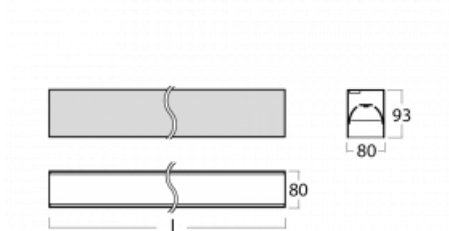

Svítidlo

Lina80

05-200B-15GGE/830, W

EPD®

Svítidla Lina80 s praktickým L-click systémem představují elegantní klasiku lineárních svítidel s dobrými světelnými parametry, které v závěsné, přisazené a nástěnné variantě padnou téměř každému prostoru. Osvětlení Lina80 je správné řešení pro obchodní, společenské či kulturní prostory i domácnosti a restaurace. S technologií Tunable White nastavíte teplotu bílé barvy podle denní doby. Svítidlo tak poskytuje optimální světlo, při kterém se lépe zaměříte a soustředíte na práci. Vybírat si můžete taktéž z přímého či přímo-nepřímého typu vyzařování.

Technický výkres

Typ montáže	Přisazené
Typ vyzařování	Přímé
Tvar svítidla	Lineární
Barva svítidla	Bílá
Materiál	Hliník
Životnost	L90/B50 50 000 hodin
Záruka	5 let
Popis svítidla	Svítidlo přisazené
Rozměry	847 mm × 80 mm × 93 mm
Světelný zdroj	LED MODUL
Druh optiky	Mikroprisma nízké UGR
Světelný tok	1980 lm ± 10 %
Teplota chromatičnosti	3000 K teplá bílá
Měrný výkon	121 lm/W
MacAdam zdroje	2
Index podání barev	80
UGR max. X=4H Y=8H, ρ=70,50,20	18.9
Příkon svítidla	16.3 W ± 10 %
Zapojení svítidla	Předřadník nestmívatelný
Elektrické napětí	220-240V
Frekvence	50/60Hz