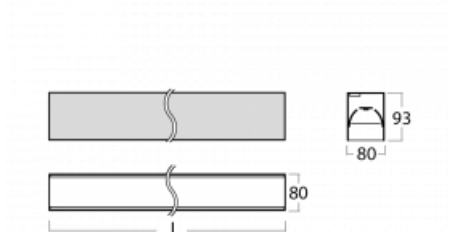

# Lina80

05-200B-10GGM3/840, W

EPD®

Svítidla Lina80 s praktickým L-click systémem představují elegantní klasiku lineárních svítidel s dobrými světelnými parametry, které v závěsné, přisazené a nástěnné variantě padnou téměř každému prostoru. Osvětlení Lina80 je správné řešení pro obchodní, společenské či kulturní prostory i domácnosti a restaurace. S technologií Tunable White nastavíte teplotu bílé barvy podle denní doby. Svítidlo tak poskytuje optimální světlo, při kterém se lépe zaměříte a soustředíte na práci. Vybírat si můžete taktéž z přímého či přímo-nepřímého typu vyzařování.

## Technický výkres

Typ montáže	Přisazené
Typ vyzařování	Přímé
Tvar svítidla	Lineární
Barva svítidla	Bílá
Materiál	Hliník
Životnost	L90/B50 50 000 hodin
Záruka	2 roky
Popis svítidla	Svítidlo přisazené
Rozměry	566 mm × 80 mm × 93 mm
Světelný zdroj	LED MODUL
Druh optiky	MP PRO UGR
Světelný tok*	1380 lm
Teplota chromatičnosti	4000 K studená bílá
Měrný výkon	128 lm/W
MacAdam zdroje	2
Index podání barev	80
UGR max. X=4H Y=8H, ρ=70,50,20	19
Příkon svítidla*	10.8 W
Zapojení svítidla	ON/OFF + 3h nouze
Elektrické napětí	220-240V
Frekvence	50/60Hz