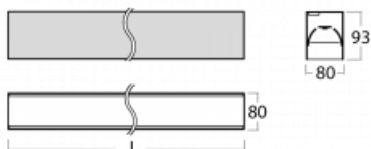

# Lina80

05-200B-10GGM3/840, S

EPD®

Svítidla Lina80 s praktickým L-click systémem představují elegantní klasiku lineárních svítidel s dobrými světelnými parametry, které v závěsné, přisazené a nástěnné variantě padnou téměř každému prostoru. Osvětlení Lina80 je správné řešení pro obchodní, společenské či kulturní prostory i domácnosti a restaurace. S technologií Tunable White nastavíte teplotu bílé barvy podle denní doby. Svítidlo tak poskytuje optimální světlo, při kterém se lépe zaměříte a soustředíte na práci. Vybírat si můžete taktéž z přímého či přímo-nepřímého typu vyzařování.

## Technický výkres

Typ montáže	Přisazené
Typ vyzařování	Přímé
Tvar svítidla	Lineární
Barva svítidla	Stříbrná
Materiál	Hliník
Životnost	L90/B50 50 000 hodin
Záruka	2 roky
Popis svítidla	Svítidlo přisazené
Rozměry	566 mm × 80 mm × 93 mm
Světelný zdroj	LED MODUL
Druh optiky	Mikroprisma nízké UGR
Světelný tok	1380 lm ± 10 %
Teplota chromatičnosti	4000 K studená bílá
Měrný výkon	128 lm/W
MacAdam zdroje	2
Index podání barev	80
UGR max. X=4H Y=8H, ρ=70,50,20	19
Příkon svítidla	10.8 W ± 10 %
Zapojení svítidla	Elektronický předřadník nestmívatelný s 3h nouzí
Elektrické napětí	220-240V
Frekvence	50/60Hz