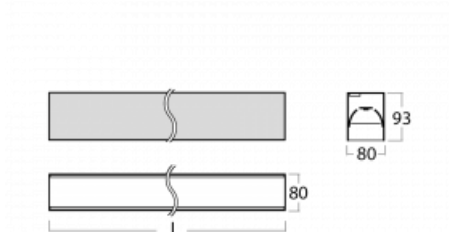

# Lina80

05-200B-10GGM3/840, B

EPD®

Svítidla Lina80 s praktickým L-click systémem představují elegantní klasiku lineárních svítidel s dobrými světelnými parametry, které v závěsné, přisazené a nástěnné variantě padnou téměř každému prostoru. Osvětlení Lina80 je správné řešení pro obchodní, společenské či kulturní prostory i domácnosti a restaurace. S technologií Tunable White nastavíte teplotu bílé barvy podle denní doby. Svítidlo tak poskytuje optimální světlo, při kterém se lépe zaměříte a soustředíte na práci. Vybírat si můžete taktéž z přímého či přímo-nepřímého typu vyzařování.

## Technický výkres

Typ montáže	Přisazené
Typ vyzařování	Přímé
Tvar svítidla	Lineární
Barva svítidla	Černá
Materiál	Hliník
Životnost	L90/B50 50 000 hodin
Záruka	2 roky
Popis svítidla	Svítidlo přisazené
Rozměry	566 mm × 80 mm × 93 mm
Světelný zdroj	LED MODUL
Druh optiky	Mikroprisma nízké UGR
Světelný tok	1380 lm ± 10 %
Teplota chromatičnosti	4000 K studená bílá
Měrný výkon	128 lm/W
MacAdam zdroje	2
Index podání barev	80
UGR max. X=4H Y=8H, ρ=70,50,20	19
Příkon svítidla	10.8 W ± 10 %
Zapojení svítidla	Elektronický předřadník nestmívatelný s 3h nouzí
Elektrické napětí	220-240V
Frekvence	50/60Hz