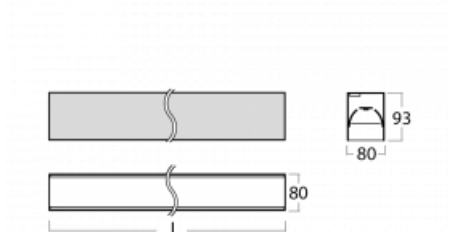

# Lina80

05-200B-10GGM3/830, W

EPD®

Svítidla Lina80 s praktickým L-click systémem představují elegantní klasiku lineárních svítidel s dobrými světelnými parametry, které v závěsné, přisazené a nástěnné variantě padnou téměř každému prostoru. Osvětlení Lina80 je správné řešení pro obchodní, společenské či kulturní prostory i domácnosti a restaurace. S technologií Tunable White nastavíte teplotu bílé barvy podle denní doby. Svítidlo tak poskytuje optimální světlo, při kterém se lépe zaměříte a soustředíte na práci. Vybírat si můžete taktéž z přímého či přímo-nepřímého typu vyzařování.

## Technický výkres

Typ montáže	Přisazené
Typ vyzařování	Přímé
Tvar svítidla	Lineární
Barva svítidla	Bílá
Materiál	Hliník
Životnost	L90/B50 50 000 hodin
Záruka	2 roky
Popis svítidla	Svítidlo přisazené
Rozměry	566 mm × 80 mm × 93 mm
Světelný zdroj	LED MODUL
Druh optiky	Mikroprisma nízké UGR
Světelný tok	1320 lm ± 10 %
Teplota chromatičnosti	3000 K teplá bílá
Měrný výkon	122 lm/W
MacAdam zdroje	2
Index podání barev	80
UGR max. X=4H Y=8H, ρ=70,50,20	18.9
Příkon svítidla	10.8 W ± 10 %
Zapojení svítidla	Elektronický předřadník nestmívatelný s 3h nouzí
Elektrické napětí	220-240V
Frekvence	50/60Hz