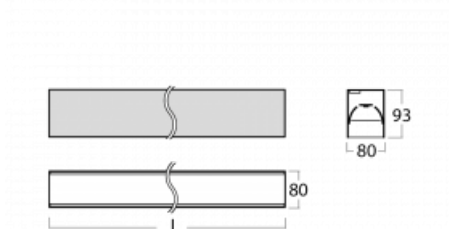

Svítidlo

Lina80

05-200B-10GGM3/830, B

EPD®

Svítidla Lina80 s praktickým L-click systémem představují elegantní klasiku lineárních svítidel s dobrými světelnými parametry, které v závěsné, přisazené a nástěnné variantě padnou téměř každému prostoru. Osvětlení Lina80 je správné řešení pro obchodní, společenské či kulturní prostory i domácnosti a restaurace. S technologií Tunable White nastavíte teplotu bílé barvy podle denní doby. Svítidlo tak poskytuje optimální světlo, při kterém se lépe zaměříte a soustředíte na práci. Vybírat si můžete taktéž z přímého či přímo-nepřímého typu vyzařování.

Technický výkres

Typ montáže	Přisazené
Typ vyzařování	Přímé
Tvar svítidla	Lineární
Barva svítidla	Černá
Materiál	Hliník
Životnost	L90/B50 50 000 hodin
Záruka	2 roky
Popis svítidla	Svítidlo přisazené
Rozměry	566 mm × 80 mm × 93 mm
Světelný zdroj	LED MODUL
Druh optiky	Mikroprisma nízké UGR
Světelný tok	1320 lm ± 10 %
Teplota chromatičnosti	3000 K teplá bílá
Měrný výkon	122 lm/W
MacAdam zdroje	2
Index podání barev	80
UGR max. X=4H Y=8H, ρ=70,50,20	18.9
Příkon svítidla	10.8 W ± 10 %
Zapojení svítidla	Elektronický předřadník nestmívatelný s 3h nouzí
Elektrické napětí	220-240V
Frekvence	50/60Hz