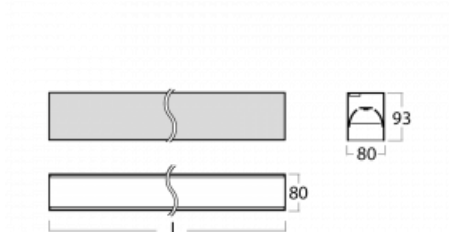

Svítidlo

Lina80

05-200B-10GGE/840, B

Svítidla Lina80 s praktickým L-click systémem představují elegantní klasiku lineárních svítidel s dobrými světelnými parametry, které v závěsné, přisazené a nástěnné variantě padnou téměř každému prostoru. Osvětlení Lina80 je správné řešení pro obchodní, společenské či kulturní prostory i domácnosti a restaurace. S technologií Tunable White nastavíte teplotu bílé barvy podle denní doby. Svítidlo tak poskytuje optimální světlo, při kterém se lépe zaměříte a soustředíte na práci. Vybírat si můžete taktéž z přímého či přímo-nepřímého typu vyzařování.

Technický výkres

Typ montáže	Přisazené
Typ vyzařování	Přímé
Tvar svítidla	Lineární
Barva svítidla	Černá
Materiál	Hliník
Životnost	L90/B50 50 000 hodin
Záruka	5 let
Popis svítidla	Svítidlo přisazené
Rozměry	566 mm × 80 mm × 93 mm
Světelný zdroj	LED MODUL
Druh optiky	MP PRO UGR
Světelný tok*	1380 lm
Teplota chromatičnosti	4000 K studená bílá
Měrný výkon	128 lm/W
MacAdam zdroje	2
Index podání barev	80
UGR max. X=4H Y=8H, ρ=70,50,20	19
Příkon svítidla*	10.8 W
Zapojení svítidla	ON/OFF
Elektrické napětí	220-240V
Frekvence	50/60Hz