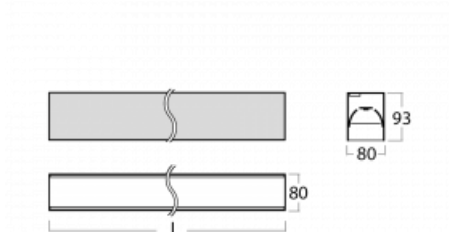

Svítidlo

Lina80

05-200B-10GGE/840, B

EPD®

Svítidla Lina80 s praktickým L-click systémem představují elegantní klasiku lineárních svítidel s dobrými světelnými parametry, které v závěsné, přisazené a nástěnné variantě padnou téměř každému prostoru. Osvětlení Lina80 je správné řešení pro obchodní, společenské či kulturní prostory i domácnosti a restaurace. S technologií Tunable White nastavíte teplotu bílé barvy podle denní doby. Svítidlo tak poskytuje optimální světlo, při kterém se lépe zaměříte a soustředíte na práci. Vybírat si můžete taktéž z přímého či přímo-nepřímého typu vyzařování.

Technický výkres

Typ montáže	Přisazené
Typ vyzařování	Přímé
Tvar svítidla	Lineární
Barva svítidla	Černá
Materiál	Hliník
Životnost	L90/B50 50 000 hodin
Záruka	5 let
Popis svítidla	Svítidlo přisazené
Rozměry	566 mm × 80 mm × 93 mm
Světelný zdroj	LED MODUL
Druh optiky	Mikroprisma nízké UGR
Světelný tok	1380 lm ± 10 %
Teplota chromatičnosti	4000 K studená bílá
Měrný výkon	128 lm/W
MacAdam zdroje	2
Index podání barev	80
UGR max. X=4H Y=8H, ρ=70,50,20	19
Příkon svítidla	10.8 W ± 10 %
Zapojení svítidla	Předřadník nestmívatelný
Elektrické napětí	220-240V
Frekvence	50/60Hz