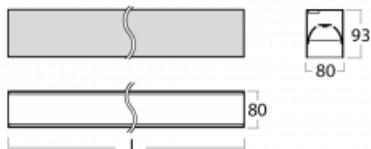

Svítidlo

Lina80

05-200B-10GGE/830, W

EPD®

Svítidla Lina80 s praktickým L-click systémem představují elegantní klasiku lineárních svítidel s dobrými světelnými parametry, které v závěsné, přisazené a nástěnné variantě padnou téměř každému prostoru. Osvětlení Lina80 je správné řešení pro obchodní, společenské či kulturní prostory i domácnosti a restaurace. S technologií Tunable White nastavíte teplotu bílé barvy podle denní doby. Svítidlo tak poskytuje optimální světlo, při kterém se lépe zaměříte a soustředíte na práci. Vybírat si můžete taktéž z přímého či přímo-nepřímého typu vyzařování.

Technický výkres

Typ montáže	Přisazené
Typ vyzařování	Přímé
Tvar svítidla	Lineární
Barva svítidla	Bílá
Materiál	Hliník
Životnost	L90/B50 50 000 hodin
Záruka	5 let
Popis svítidla	Svítidlo přisazené
Rozměry	566 mm × 80 mm × 93 mm
Světelný zdroj	LED MODUL
Druh optiky	Mikroprisma nízké UGR
Světelný tok	1320 lm ± 10 %
Teplota chromatičnosti	3000 K teplá bílá
Měrný výkon	122 lm/W
MacAdam zdroje	2
Index podání barev	80
UGR max. X=4H Y=8H, ρ=70,50,20	18.9
Příkon svítidla	10.8 W ± 10 %
Zapojení svítidla	Předřadník nestmívatelný
Elektrické napětí	220-240V
Frekvence	50/60Hz