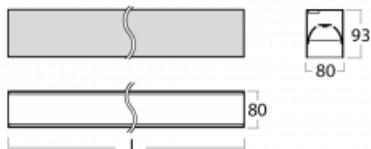

# Lina80

05-200B-10GGE/830, S

EPD®

Svítidla Lina80 s praktickým L-click systémem představují elegantní klasiku lineárních svítidel s dobrými světelnými parametry, které v závěsné, přisazené a nástěnné variantě padnou téměř každému prostoru. Osvětlení Lina80 je správné řešení pro obchodní, společenské či kulturní prostory i domácnosti a restaurace. S technologií Tunable White nastavíte teplotu bílé barvy podle denní doby. Svítidlo tak poskytuje optimální světlo, při kterém se lépe zaměříte a soustředíte na práci. Vybírat si můžete taktéž z přímého či přímo-nepřímého typu vyzařování.

## Technický výkres

Typ montáže	Přisazené
Typ vyzařování	Přímé
Tvar svítidla	Lineární
Barva svítidla	Stříbrná
Materiál	Hliník
Životnost	L90/B50 50 000 hodin
Záruka	5 let
Popis svítidla	Svítidlo přisazené
Rozměry	566 mm × 80 mm × 93 mm
Světelný zdroj	LED MODUL
Druh optiky	MP PRO UGR
Světelný tok*	1320 lm
Teplota chromatičnosti	3000 K teplá bílá
Měrný výkon	122 lm/W
MacAdam zdroje	2
Index podání barev	80
UGR max. X=4H Y=8H, ρ=70,50,20	18.9
Příkon svítidla*	10.8 W
Zapojení svítidla	ON/OFF
Elektrické napětí	220-240V
Frekvence	50/60Hz