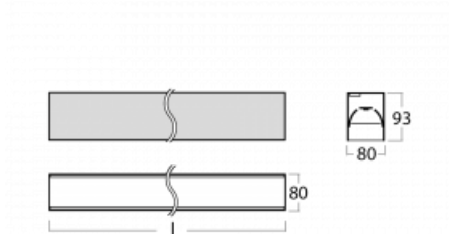

# Lina80

05-200B-10GGD/840, W

EPD®

Svítidla Lina80 s praktickým L-click systémem představují elegantní klasiku lineárních svítidel s dobrými světelnými parametry, které v závěsné, přisazené a nástěnné variantě padnou téměř každému prostoru. Osvětlení Lina80 je správné řešení pro obchodní, společenské či kulturní prostory i domácnosti a restaurace. S technologií Tunable White nastavíte teplotu bílé barvy podle denní doby. Svítidlo tak poskytuje optimální světlo, při kterém se lépe zaměříte a soustředíte na práci. Vybírat si můžete taktéž z přímého či přímo-nepřímého typu vyzařování.

## Technický výkres

Typ montáže	Přisazené
Typ vyzařování	Přímé
Tvar svítidla	Lineární
Barva svítidla	Bílá
Materiál	Hliník
Životnost	L90/B50 50 000 hodin
Záruka	5 let
Popis svítidla	Svítidlo přisazené
Rozměry	566 mm × 80 mm × 93 mm
Světelný zdroj	LED MODUL
Druh optiky	MP PRO UGR
Světelný tok*	1380 lm
Teplota chromatičnosti	4000 K studená bílá
Měrný výkon	128 lm/W
MacAdam zdroje	2
Index podání barev	80
UGR max. X=4H Y=8H, ρ=70,50,20	19
Příkon svítidla*	10.8 W
Zapojení svítidla	DALI
Elektrické napětí	220-240V
Frekvence	50/60Hz