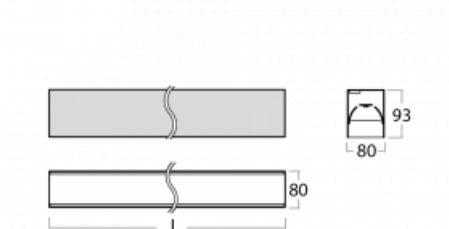

# Lina80

05-200B-10GGD/840, B

EPD®

Svítidla Lina80 s praktickým L-click systémem představují elegantní klasiku lineárních svítidel s dobrými světelnými parametry, které v závěsné, přisazené a nástěnné variantě padnou téměř každému prostoru. Osvětlení Lina80 je správné řešení pro obchodní, společenské či kulturní prostory i domácnosti a restaurace. S technologií Tunable White nastavíte teplotu bílé barvy podle denní doby. Svítidlo tak poskytuje optimální světlo, při kterém se lépe zaměříte a soustředíte na práci. Vybírat si můžete taktéž z přímého či přímo-nepřímého typu vyzařování.

## Technický výkres

Typ montáže	Přisazené
Typ vyzařování	Přímé
Tvar svítidla	Lineární
Barva svítidla	Černá
Materiál	Hliník
Životnost	L90/B50 50 000 hodin
Záruka	5 let
Popis svítidla	Svítidlo přisazené
Rozměry	566 mm × 80 mm × 93 mm
Světelný zdroj	LED MODUL
Druh optiky	MP PRO UGR
Světelný tok*	1380 lm
Teplota chromatičnosti	4000 K studená bílá
Měrný výkon	128 lm/W
MacAdam zdroje	2
Index podání barev	80
UGR max. X=4H Y=8H, ρ=70,50,20	19
Příkon svítidla*	10.8 W
Zapojení svítidla	DALI
Elektrické napětí	220-240V
Frekvence	50/60Hz