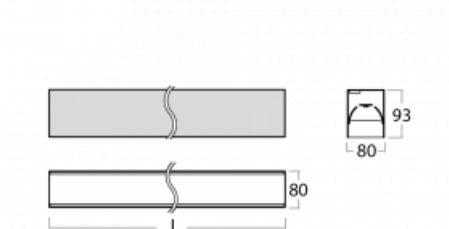

# Lina80

05-200B-10GGD/840, B

EPD®

Svítidla Lina80 s praktickým L-click systémem představují elegantní klasiku lineárních svítidel s dobrými světelnými parametry, které v závěsné, přisazené a nástěnné variantě padnou téměř každému prostoru. Osvětlení Lina80 je správné řešení pro obchodní, společenské či kulturní prostory i domácnosti a restaurace. S technologií Tunable White nastavíte teplotu bílé barvy podle denní doby. Svítidlo tak poskytuje optimální světlo, při kterém se lépe zaměříte a soustředíte na práci. Vybírat si můžete taktéž z přímého či přímo-nepřímého typu vyzařování.

## Technický výkres

Typ montáže	Přisazené
Typ vyzařování	Přímé
Tvar svítidla	Lineární
Barva svítidla	Černá
Materiál	Hliník
Životnost	L90/B50 50 000 hodin
Záruka	5 let
Popis svítidla	Svítidlo přisazené
Rozměry	566 mm × 80 mm × 93 mm
Světelný zdroj	LED MODUL
Druh optiky	Mikroprisma nízké UGR
Světelný tok	1380 lm ± 10 %
Teplota chromatičnosti	4000 K studená bílá
Měrný výkon	128 lm/W
MacAdam zdroje	2
Index podání barev	80
UGR max. X=4H Y=8H, ρ=70,50,20	19
Příkon svítidla	10.8 W ± 10 %
Zapojení svítidla	Stmívatelné DALI
Elektrické napětí	220-240V
Frekvence	50/60Hz